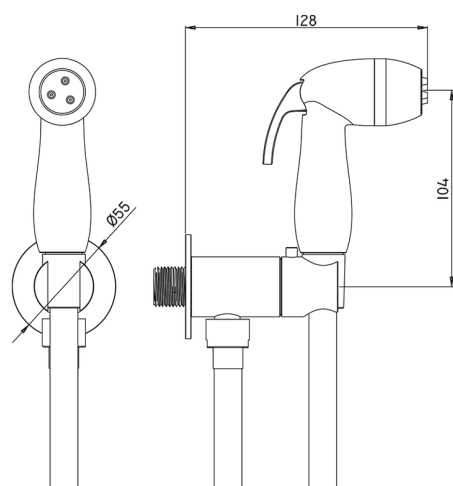

Set idroscopino completo COLLETTIVITÀ_NM007920

MODELLO **NM007920**

Set idroscopino completo, supporto murale tondo, apertura acqua singola, doccetta idroscopino in ABS, flex PVC 120 cm

FINITURE DISPONIBILI

CARATTERISTICHE

Doccetta idroscopino

Doccetta Idroscopino

Doccetta idroscopino monoforo, per la pulizia del sanitario.

2024-11-21