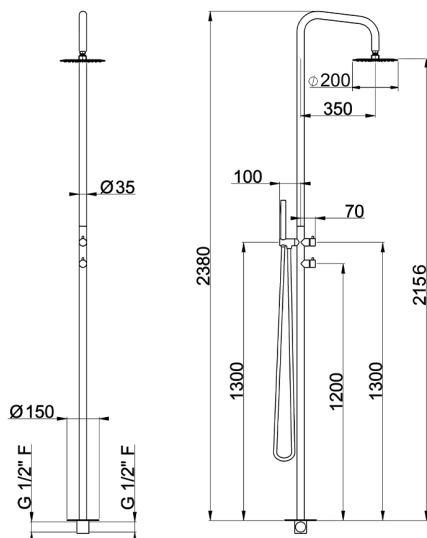

Colonna doccia progressiva outdoor COLUMNS_LX005110

MODELLO **LX005110**

Colonna doccia progressiva outdoor,deviatore 2 uscite,per esterno/interno a pavimento,soffione tondo D.200 mm in INOX,doccetta monogetto minimalista D.23 mm in INOX,INOX AISI 316L

FINITURE DISPONIBILI

D1 D1 Inox Spazzolato

CARATTERISTICHE

Ricambio Cartuccia **ZZ9E521000**

Cartuccia Monocomando Progressiva 25 mm

2024-12-22