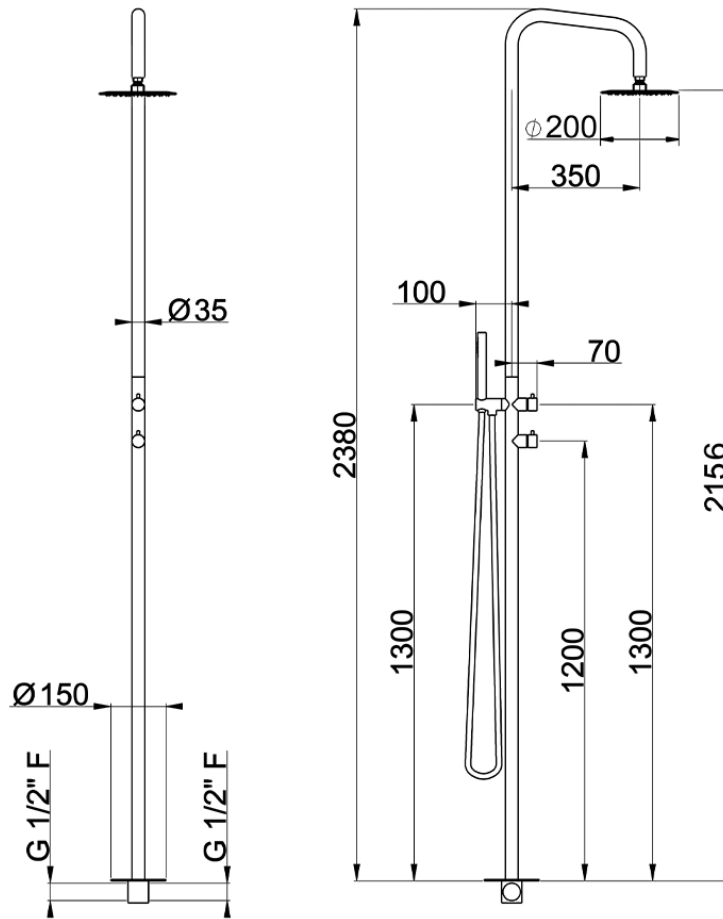

Colonna doccia progressiva outdoor COLUMNS_LX005110

LX005110

<https://www.huberitalia.com/colonna-doccia-progressiva-outdoor-columns-lx005110>

2024-12-22