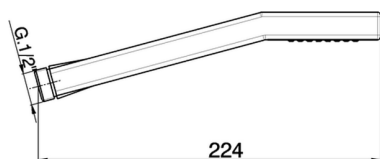

Doccetta Quad ABS SHOWER_SS014180

MODELLO **SS014180**

Doccetta Quad ABS, monogetto

FINITURE DISPONIBILI

- **21** 21 Cromo
- **2B** 2B Nichel Lucido
- **2F** 2F Nichel Spazzolato
- **40** 40 Nero Opaco
- **4Q** 4Q Bianco Opaco

CARATTERISTICHE

2024-11-21