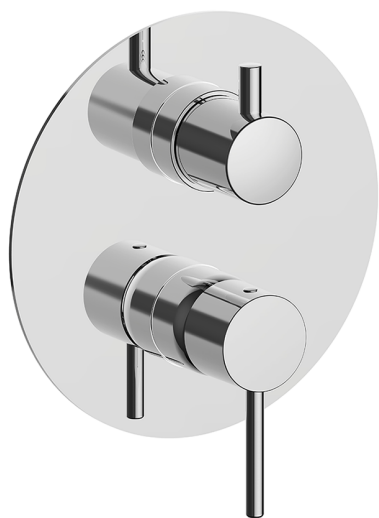

Completo Monocomando per One-Box NUOVA KIRUNA_K20BM030

MODELLO **K20BM030**

Completo Monocomando per One-Box, con deviatore 2-3 uscite, profondità minima di installazione 67 mm, senza parte incasso, per art. ZB00B030-ZB00B031

FINITURE DISPONIBILI

-  **21** 21 Cromo
-  **26** 26 Vecchio Rame
-  **2F** 2F Nichel Spazzolato
-  **2W** 2W Oro Spazzolato
-  **40** 40 Nero Opaco
-  **4Q** 4Q Bianco Opaco

CARATTERISTICHE

Ricambio Cartuccia **ZZ97179000**

Cartuccia Monocomando 35 mm

Installazione **Incasso**

Parti Incasso necessarie **ZB00B031**

ZB00B030

One-Box Universale per incasso ONE BOX_ZB00B031

MODELLO **ZB00B031**

One-Box Universale per incasso, per termostatico o monocomando 1 o 2 o 3 uscite, senza parte esterna, con silenziosi, con guarnizione per sigillatura

One-Box Universale per incasso ONE BOX_ZB00B030

MODELLO **ZB00B030**

One-Box Universale per incasso, per termostatico o monocomando 1 o 2 o 3 uscite, senza parte esterna, senza silenziosi, con guarnizione per sigillatura