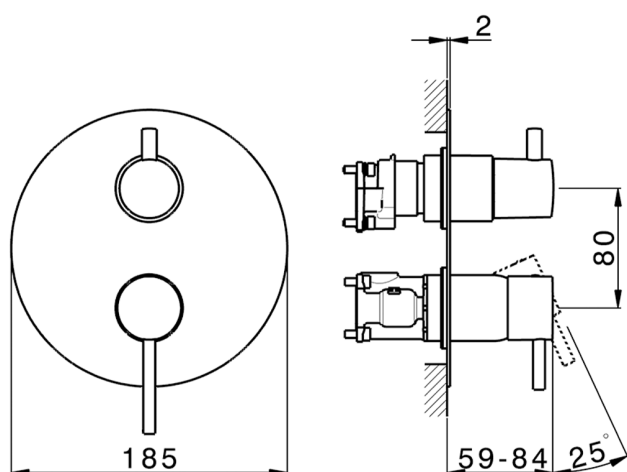

Completo Monocomando per One-Box NUOVA KIRUNA_K20BM030

MODELLO **K20BM030**

Completo Monocomando per One-Box, con deviatore 2-3 uscite, profondità minima di installazione 67 mm, senza parte incasso, per art. ZB00B030-ZB00B031

Cartuccia Monocomando 35 mm

Installazione **Incasso**

Parti Incasso necessarie **ZB00B031**

ZB00B030

One-Box Universale per incasso ONE BOX_ZB00B031

MODELLO **ZB00B031**

One-Box Universale per incasso, per termostatico o monocomando 1 o 2 o 3 uscite, senza parte esterna, con silenziosi, con guarnizione per sigillatura