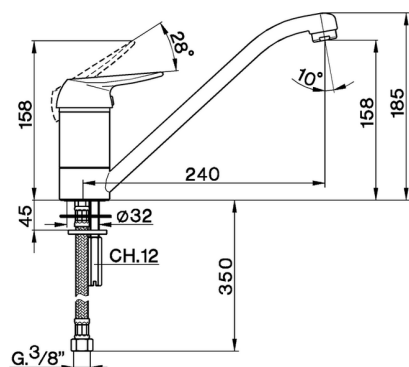

## Miscelatore monocomando lavello KITCHEN\_AT400580

MODELLO **AT400580**

Miscelatore monocomando lavello, bocca girevole, flex inox G.3/8"

FINITURE DISPONIBILI

**21** 21 Cromo

CARATTERISTICHE

Ricambio Cartuccia **ZZ92909000**

**Cartuccia Monocomando 43 mm**

2024-12-04