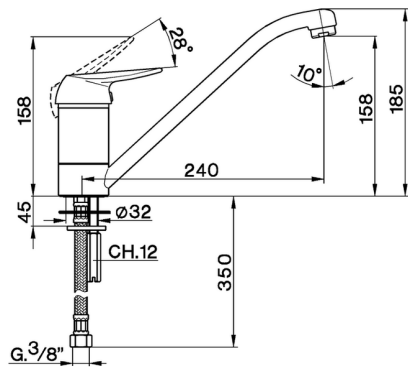

Miscelatore monocomando lavello KITCHEN_AT400580

MODELLO **AT400580**

Miscelatore monocomando lavello, bocca girevole, flex inox G.3/8"

FINITURE DISPONIBILI

21 21 Cromo

CARATTERISTICHE

Ricambio Cartuccia **ZZ92909000**

Cartuccia Monocomando 43 mm

2025-02-05