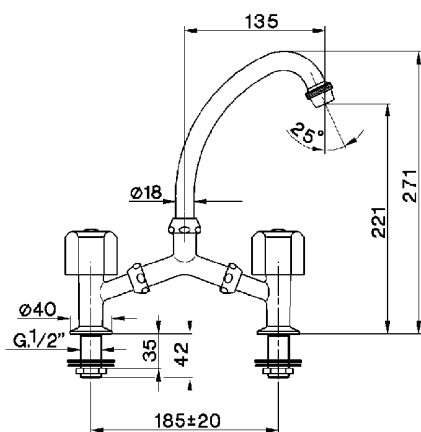

## Miscelatore livello 2 fori EVA\_EV000600

MODELLO **EV000600**

Miscelatore livello 2 fori, senza scarico automatico, senza maniglie, bocca girevole

FINITURE DISPONIBILI

CARATTERISTICHE

2025-01-21