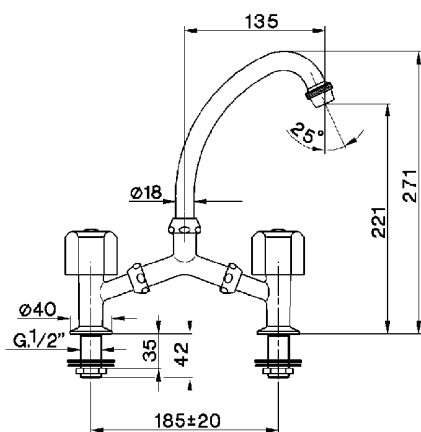

Miscelatore livello 2 fori EVA_EV000600

MODELLO **EV000600**

Miscelatore livello 2 fori, senza scarico automatico, senza maniglie, bocca girevole

FINITURE DISPONIBILI

CARATTERISTICHE

2024-12-22