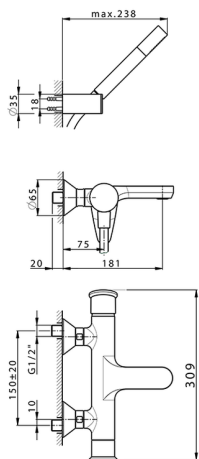

CARATTERISTICHE

Ricambio Cartuccia **ZZ95409000**

Cartuccia Monocomando 35 mm

DeviaStop

La tecnologia Devia Stop di Huber consente con un semplice movimento rotativo di gestire la portata dell'acqua e di scegliere la modalità d'erogazione (soffione, doccia a mano).