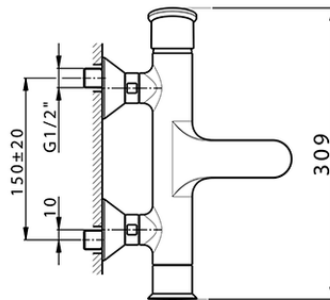

Miscelatore monocomando vasca completo HARLOCK_HC000123

HC000123

<https://www.huberitalia.com/miscelatore-monocomando-vasca-completo-harlock-hc000123>

2025-04-25