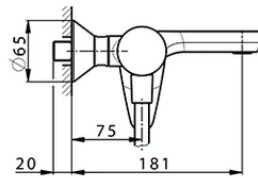

Miscelatore monocomando vasca completo HARLOCK_HC000123

HC000123

<https://www.huberitalia.com/miscelatore-monocomando-vasca-completo-harlock-hc000123>

2025-04-25