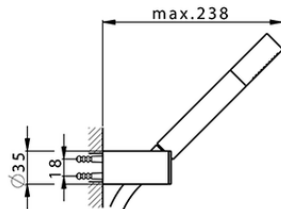

Miscelatore monocomando vasca completo HARLOCK_HC000123

HC000123

<https://www.huberitalia.com/miscelatore-monocomando-vasca-completo-harlock-hc000123>

2025-04-25