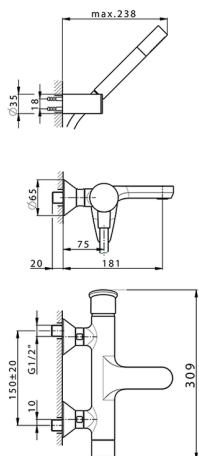

## Miscelatore monocomando vasca completo HARLOCK\_HC000123

MODELLO **HC000123**

Miscelatore monocomando vasca completo, supporto doccia snodato murale, doccia monogetto minimale D.24mm in Ottone, flessibile liscio SUPREME 150 cm

### CARATTERISTICHE

Ricambio Cartuccia **ZZ95409000**

**Cartuccia Monocomando 35 mm**