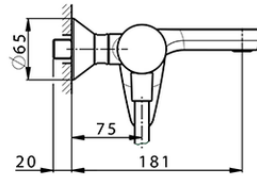

Miscelatore monocomando vasca completo HARLOCK_HC000123

HC000123

<https://www.huberitalia.com/miscelatore-monocomando-vasca-completo-harlock-hc000123>

2025-04-25