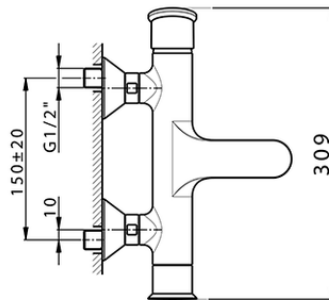

Miscelatore monocomando vasca completo HARLOCK_HC000123

HC000123

<https://www.huberitalia.com/miscelatore-monocomando-vasca-completo-harlock-hc000123>

2025-04-25