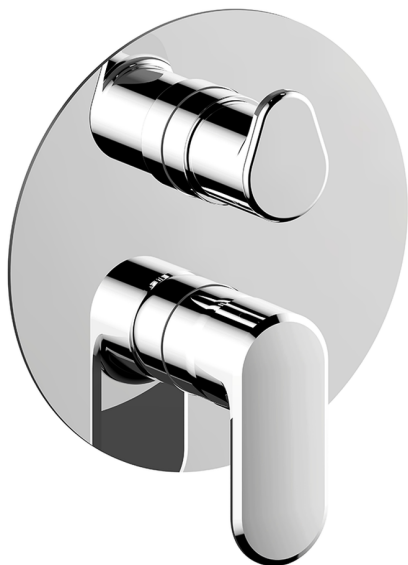

Completo Monocomando per One-Box LEVITY_LY0BM030

MODELLO **LY0BM030**

Completo Monocomando per One-Box, con deviatore 2-3 uscite, profondità minima di installazione 67 mm, senza parte incasso, per art. ZB00B030-ZB00B031

FINITURE DISPONIBILI

-  **21** 21 Cromo
-  **2B** 2B Nichel Lucido
-  **2F** 2F Nichel Spazzolato
-  **40** 40 Nero Opaco
-  **4Q** 4Q Bianco Opaco

CARATTERISTICHE

Ricambio Cartuccia **ZZ97179000**

Cartuccia Monocomando 35 mm

One-Box Universale per incasso ONE BOX_ZB00B031

MODELLO **ZB00B031**

One-Box Universale per incasso, per termostatico o monocomando 1 o 2 o 3 uscite, senza parte esterna, con silenziosi, con guarnizione per sigillatura