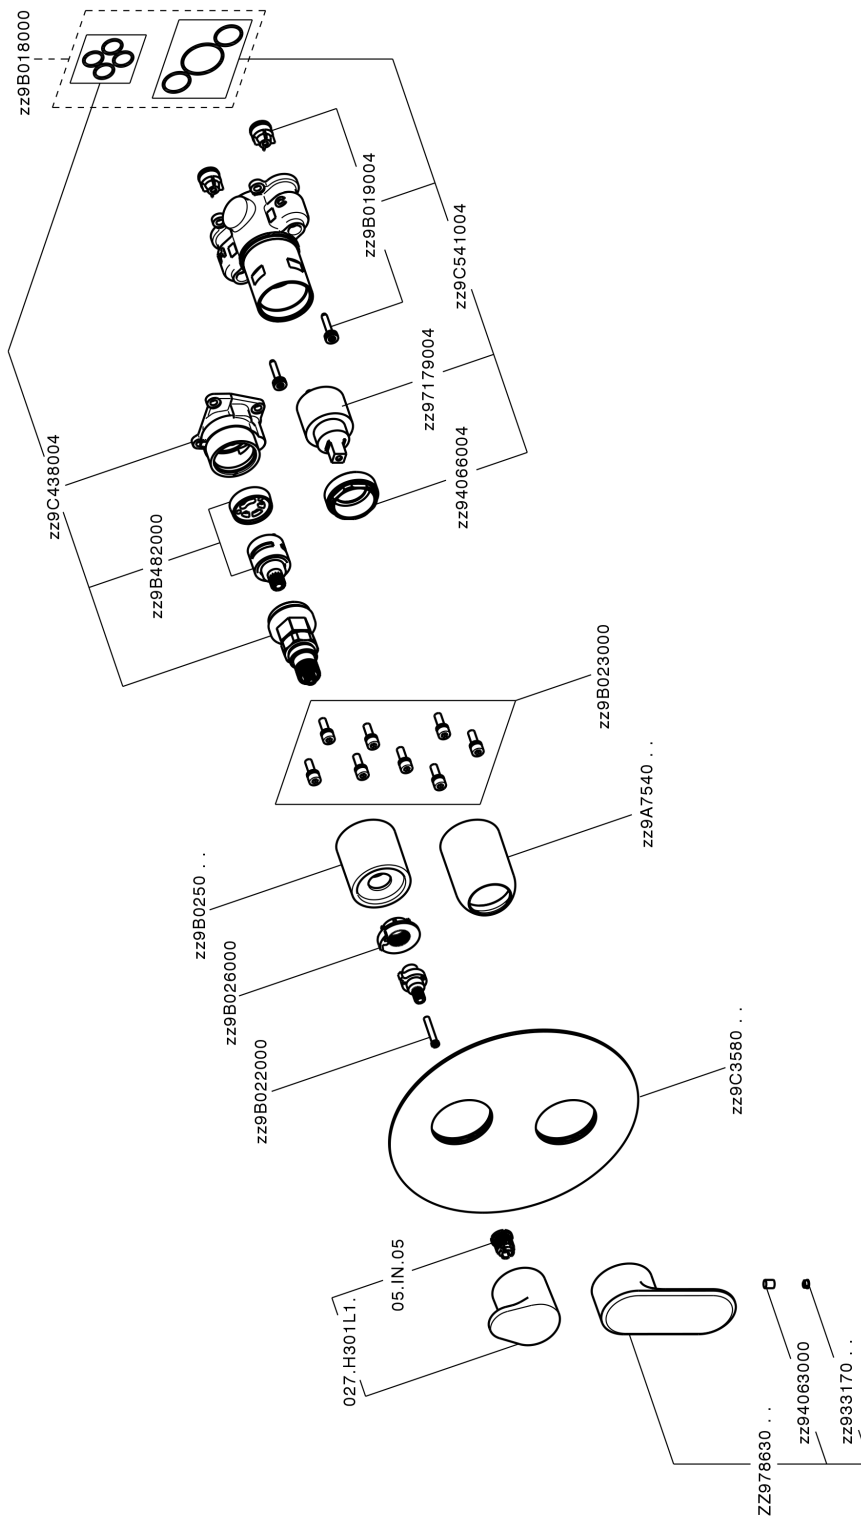

Completo Monocomando per One-Box LEVITY_LY0BM030

MODELLO **LY0BM030**

Completo Monocomando per One-Box, con deviatore 2-3 uscite, profondità minima di installazione 67 mm, senza parte incasso, per art. ZB00B030-ZB00B031

FINITURE DISPONIBILI

-  **21** 21 Cromo
-  **2B** 2B Nichel Lucido
-  **2F** 2F Nichel Spazzolato
-  **40** 40 Nero Opaco
-  **4Q** 4Q Bianco Opaco

CARATTERISTICHE

Ricambio Cartuccia **ZZ97179000**

Cartuccia Monocomando 35 mm

Installazione **Incasso**

Parti Incasso necessarie **ZB00B031**

ZB00B030

Completo Monocomando per One-Box LEVITY_LY0BM030

LY0BM030

<https://www.huberitalia.com/completo-monocomando-per-one-box-levity-ly0bm030>

One-Box Universale per incasso ONE BOX_ZB00B031

MODELLO **ZB00B031**

One-Box Universale per incasso, per termostatico o monocomando 1 o 2 o 3 uscite, senza parte esterna, con silenziosi, con guarnizione per sigillatura