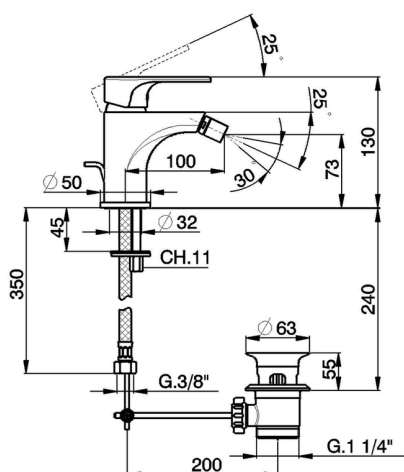

Miscelatore monocomando bidet H3_AH000550

MODELLO **AH000550**

Miscelatore monocomando bidet, con scarico automatico 1"1/4, flex inox G.3/8"

FINITURE DISPONIBILI

-  **21** 21 Cromo
-  **2F** 2F Nichel Spazzolato
-  **40** 40 Nero Opaco

CARATTERISTICHE

Ricambio Cartuccia **ZZ95435000**

Cartuccia Monocomando 35 mm

EcoStop

Con il Dispositivo EcoStop l'apertura dell'acqua avviene con un punto duro al 50% circa della portata. Un fermo a metà apertura, da vincere con una leggera forza solo e soltanto quando ci sia una reale necessità di richiesta d'acqua alla massima portata. Ciò permette di consumare fino al 50% in meno di acqua.

Miscelatore monocomando bidet H3_AH000550

AH000550

<https://huberitalia.com/miscelatore-monocomando-bidet-h3-ah000550>

2024-11-21