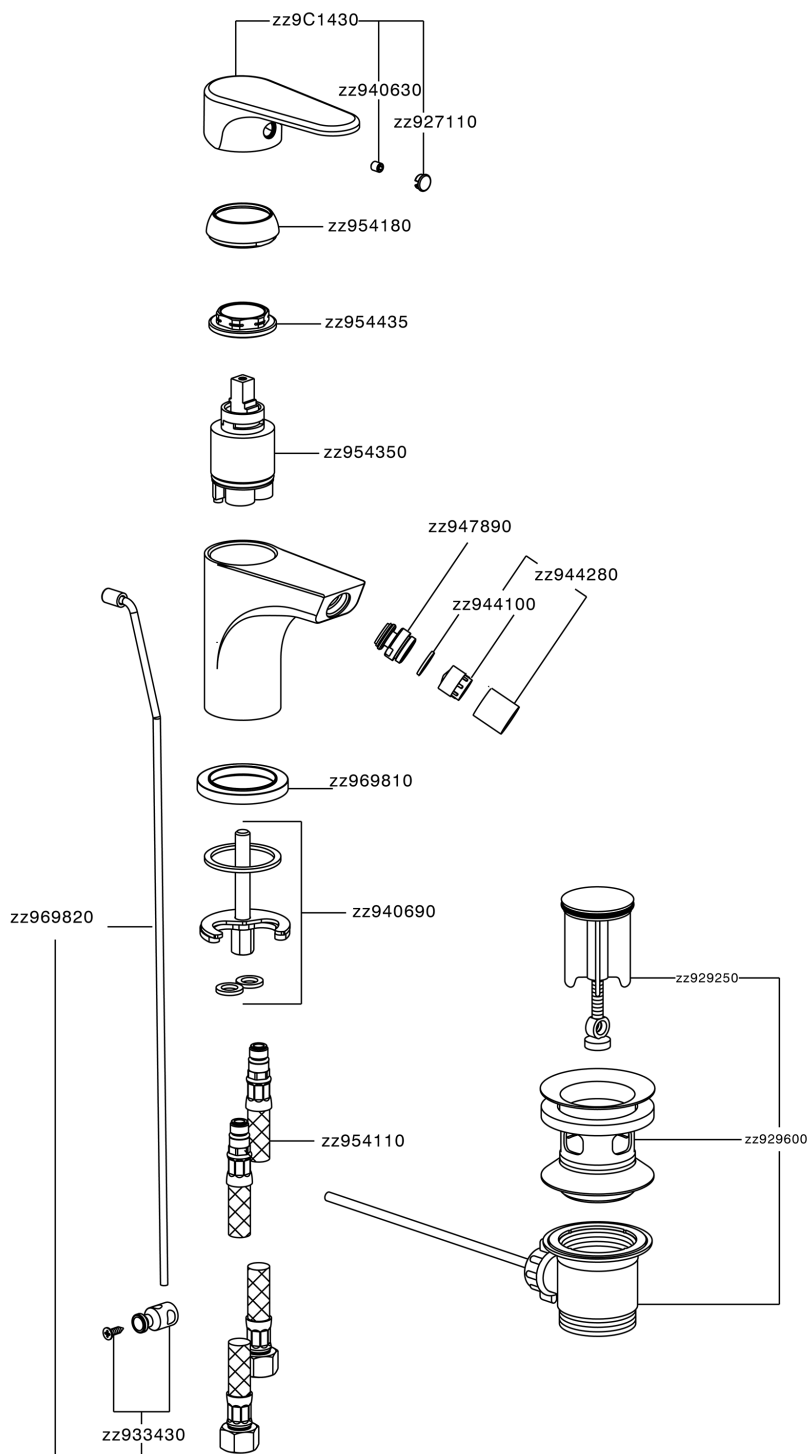

Miscelatore monocomando bidet H3_AH000550

MODELLO **AH000550**

Miscelatore monocomando bidet, con scarico automatico 1"1/4, flex inox G.3/8"

FINITURE DISPONIBILI

-  **21** 21 Cromo
-  **2F** 2F Nichel Spazzolato
-  **40** 40 Nero Opaco

CARATTERISTICHE

Ricambio Cartuccia **ZZ95435000**

Cartuccia Monocomando 35 mm

EcoStop

Con il Dispositivo EcoStop l'apertura dell'acqua avviene con un punto duro al 50% circa della portata. Un fermo a metà apertura, da vincere con una leggera forza solo e soltanto quando ci sia una reale necessità di richiesta d'acqua alla massima portata. Ciò permette di consumare fino al 50% in meno di acqua.

Miscelatore monocomando bidet H3_AH000550

AH000550

<https://huberitalia.com/miscelatore-monocomando-bidet-h3-ah000550>

2024-11-21