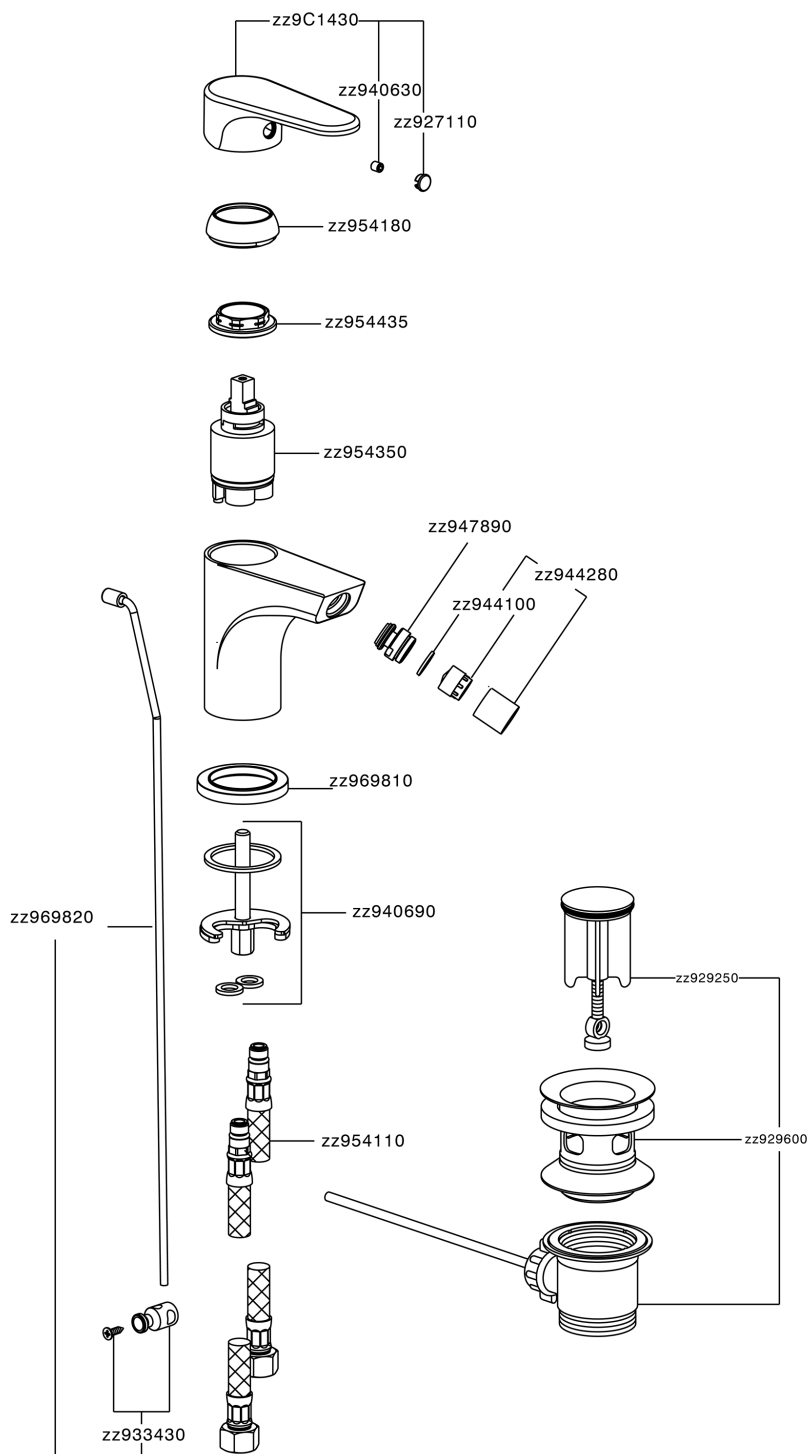

## Miscelatore monocomando bidet H3\_AH000550

MODELLO **AH000550**

Miscelatore monocomando bidet, con scarico automatico 1"1/4, flex inox G.3/8"

### CARATTERISTICHE

Ricambio Cartuccia **ZZ95435000**

**Cartuccia Monocomando 35 mm**

### EcoStop

Con il Dispositivo EcoStop l'apertura dell'acqua avviene con un punto duro al 50% circa della portata. Un fermo a metà apertura, da vincere con una leggera forza solo e soltanto quando ci sia una reale necessità di richiesta d'acqua alla massima portata. Ciò permette di consumare fino al 50% in meno di acqua.

## Miscelatore monocomando bidet H3\_AH000550

AH000550

<https://huberitalia.com/miscelatore-monocomando-bidet-h3-ah000550>

2024-11-21