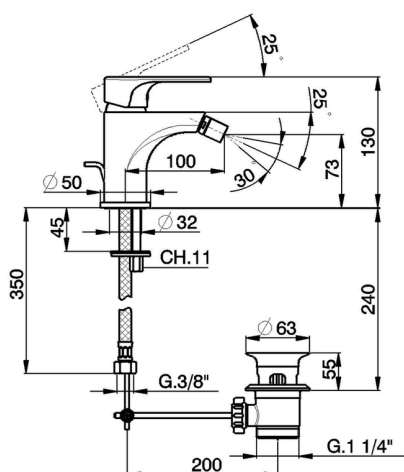

## Miscelatore monocomando bidet H3\_AH000550

MODELLO **AH000550**

Miscelatore monocomando bidet, con scarico automatico 1"1/4, flex inox G.3/8"

### CARATTERISTICHE

Ricambio Cartuccia **ZZ95435000**

**Cartuccia Monocomando 35 mm**