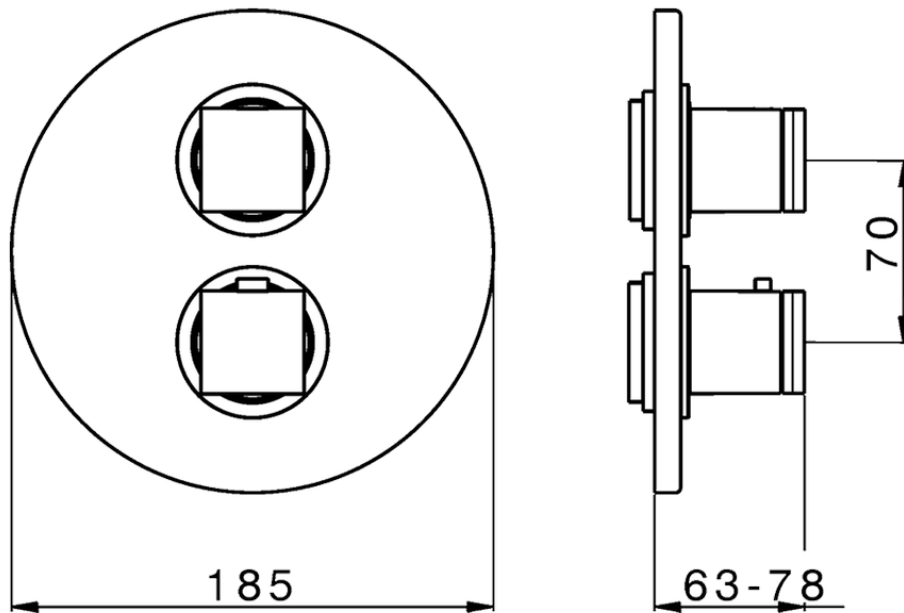

## Parte esterna termostatico doccia incasso 2 uscite THERMO\_DD018100

DD018100

<https://www.huberitalia.com/parte-esterna-termostatico-doccia-incasso-2-uscite-thermo-dd018100>

## Piastra/Plate/Plaque/Platte/Placa

2-3mm: XX 25-40 YY 76-91

10 mm: XX 16-31 YY 65-80

ZB018101

<https://www.huberitalia.com/parte-incasso-termostatico-doccia-2-uscite-incasso-zb018101>

2025-03-14