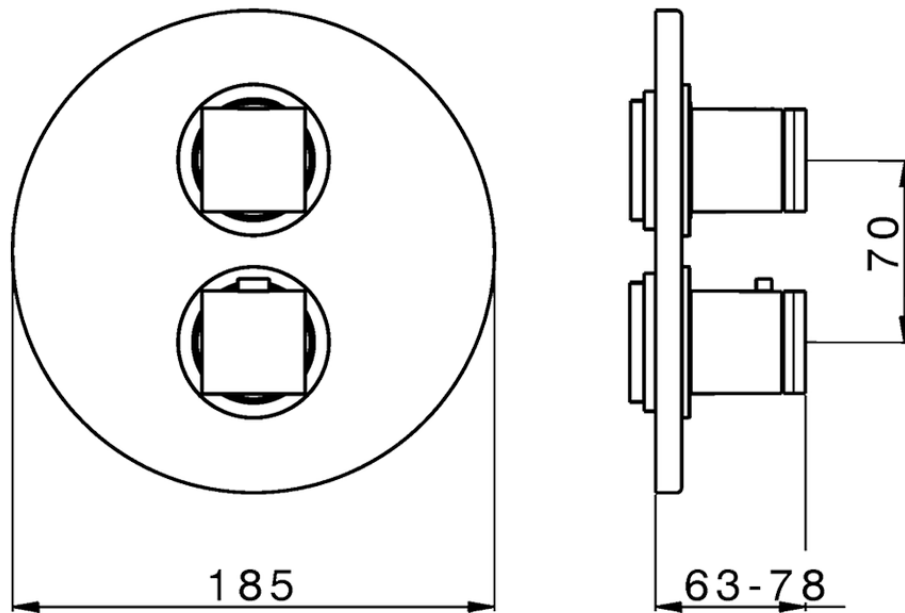

## Parte esterna termostatico doccia incasso 2 uscite THERMO\_DD018100

DD018100

<https://www.huberitalia.com/parte-esterna-termostatico-doccia-incasso-2-uscite-thermo-dd018100>

## Piastra/Plate/Plaque/Platte/Placa

2-3mm: XX 25-40 YY 76-91

10 mm: XX 16-31 YY 65-80

ZB018101

<https://www.huberitalia.com/parte-incasso-termostatico-doccia-2-uscite-incasso-zb018101>

2025-03-14