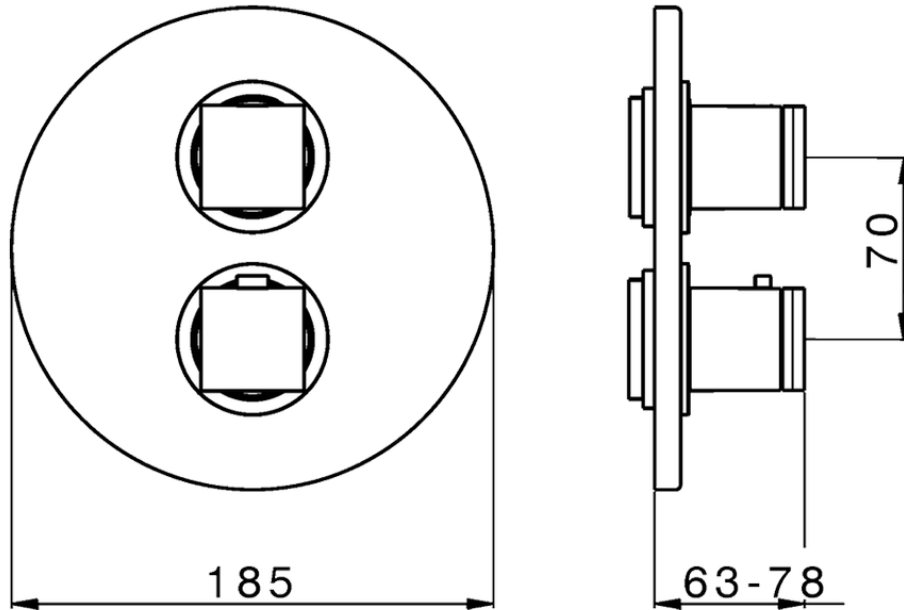

## Parte esterna termostatico doccia incasso 2 uscite THERMO\_DD018100

DD018100

<https://www.huberitalia.com/parte-esterna-termostatico-doccia-incasso-2-uscite-thermo-dd018100>

## Piastra/Plate/Plaque/Platte/Placa

2-3mm: XX 25-40 YY 76-91

10 mm: XX 16-31 YY 65-80

ZB018101

<https://www.huberitalia.com/parte-incasso-termostatico-doccia-2-uscite-incasso-zb018101>

2025-03-14