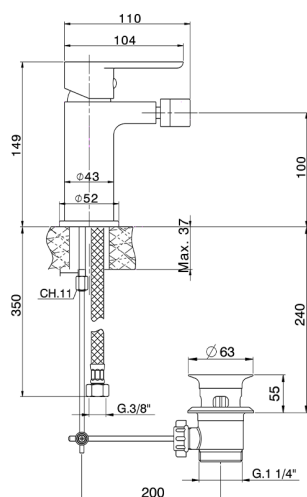

Miscelatore monocomando bidet SATURNO_SN000554

MODELLO **SN000554**

Miscelatore monocomando bidet, con scarico automatico 1"1/4, flex inox G.3/8"

FINITURE DISPONIBILI

21 21 Cromo

CARATTERISTICHE

Ricambio Cartuccia **ZZ99750000**

Cartuccia Monocomando 35 mm

Miscelatore monocomando bidet SATURNO_SN000554

SN000554

<https://www.huberitalia.com/miscelatore-monocomando-bidet-saturno-sn000554>

2025-01-02