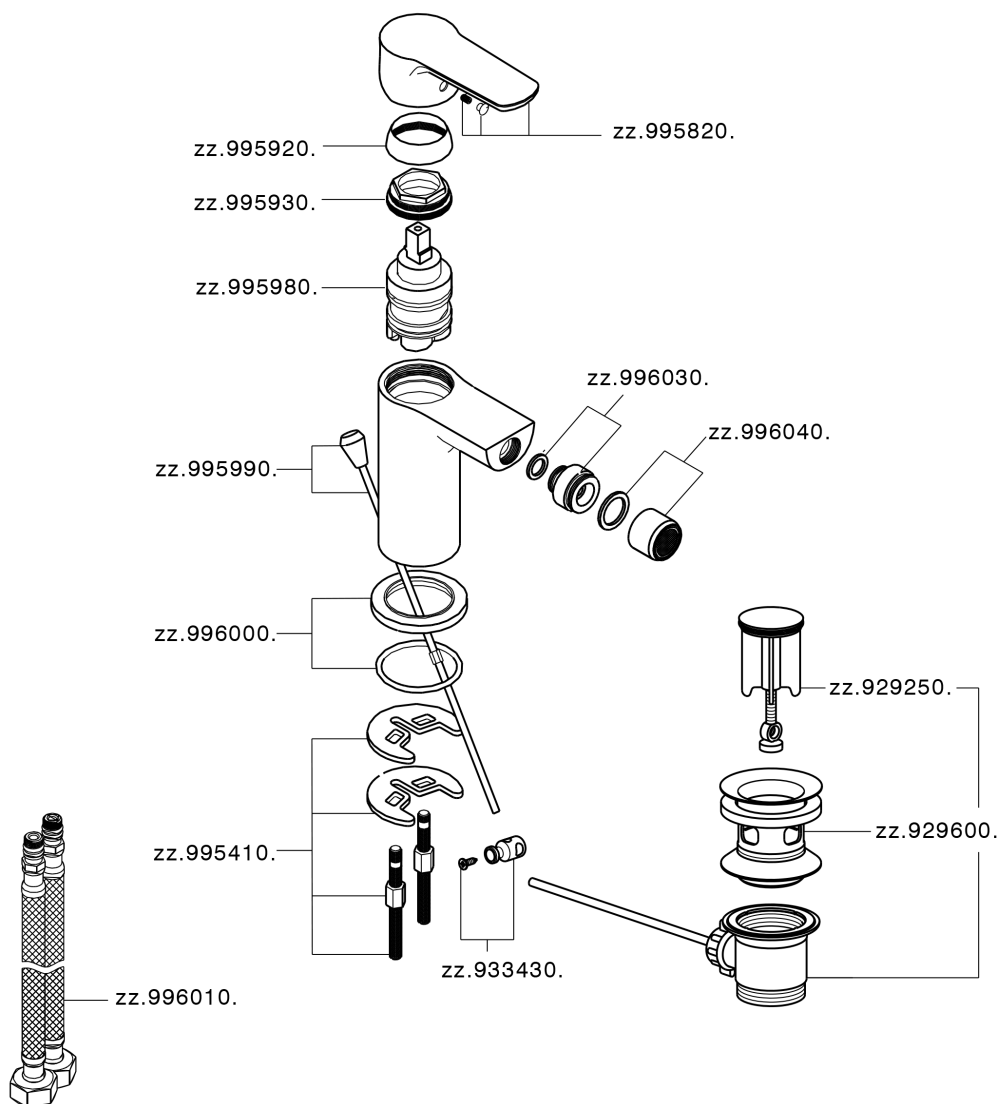

Miscelatore monocomando bidet SATURNO_SN000554

MODELLO **SN000554**

Miscelatore monocomando bidet, con scarico automatico 1"1/4, flex inox G.3/8"

FINITURE DISPONIBILI

21 21 Cromo

CARATTERISTICHE

Ricambio Cartuccia **ZZ99750000**

Cartuccia Monocomando 35 mm

Miscelatore monocomando bidet SATURNO_SN000554

SN000554

<https://www.huberitalia.com/miscelatore-monocomando-bidet-saturno-sn000554>

2025-01-02