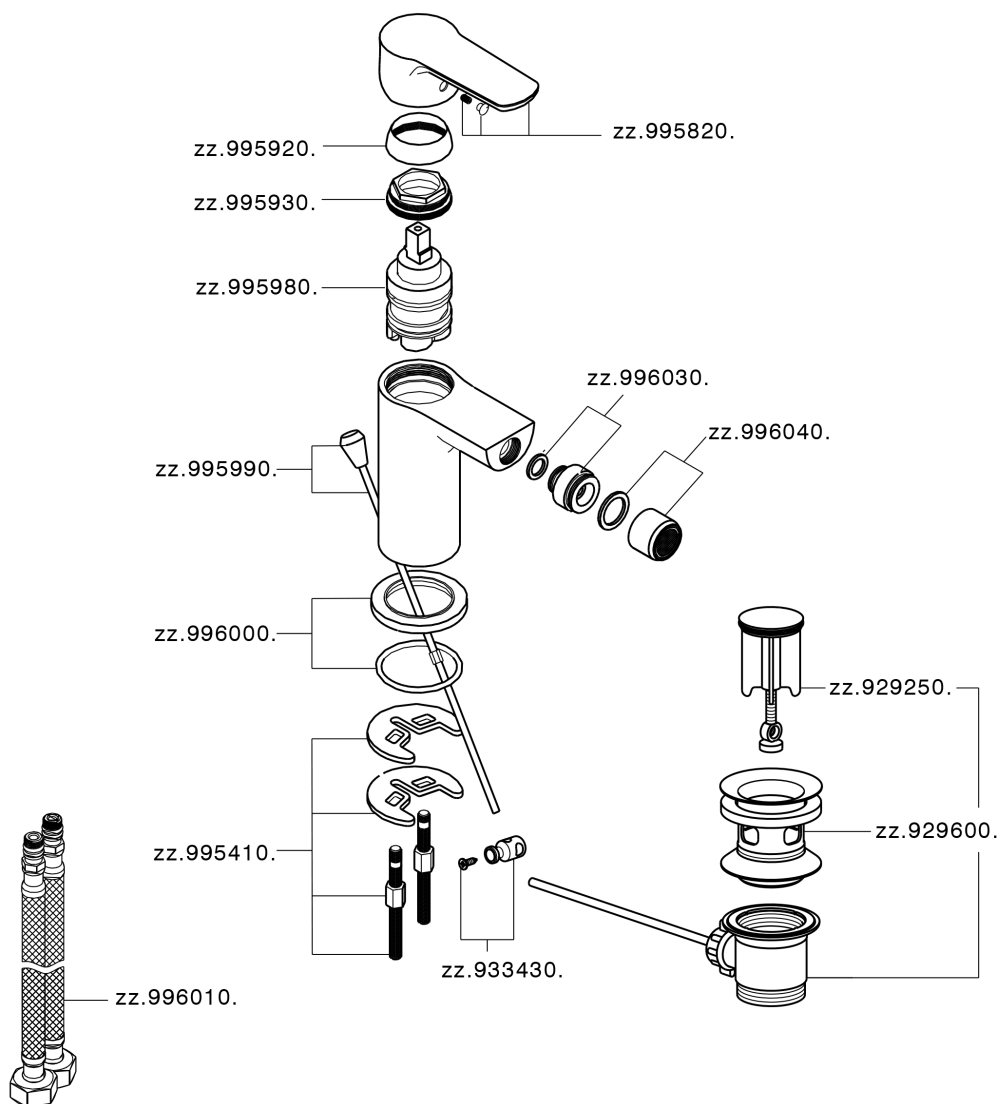

Miscelatore monocomando bidet SATURNO_SN000554

SN000554

<https://www.huberitalia.com/miscelatore-monocomando-bidet-saturno-sn000554>

2025-01-02