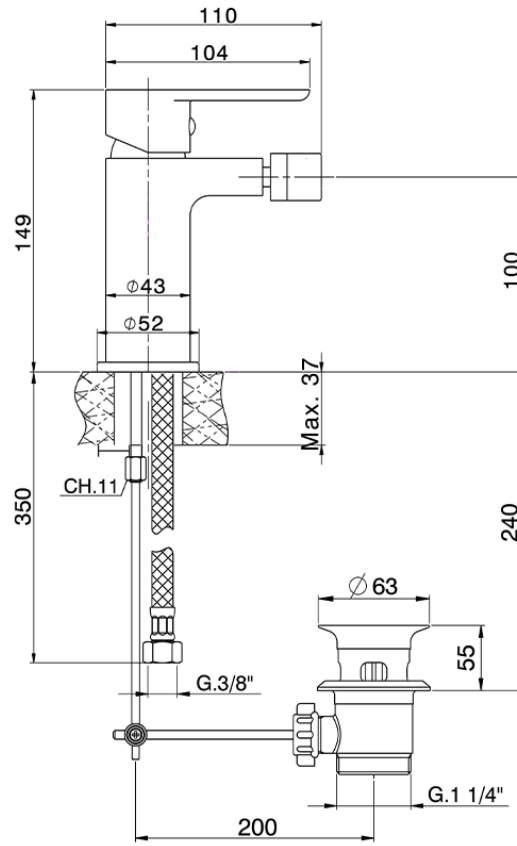

Miscelatore monocomando bidet SATURNO_SN000554

SN000554

<https://www.huberitalia.com/miscelatore-monocomando-bidet-saturno-sn000554>

2025-01-02