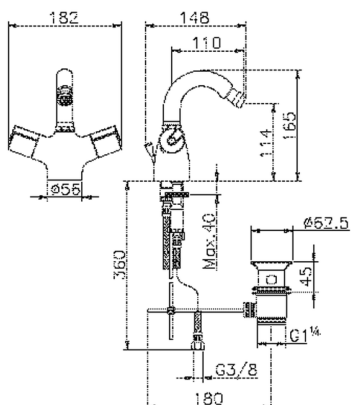

Miscelatore termostatico bidet THERMO_PRT56010

MODELLO **PRT56010**

Miscelatore termostatico bidet, con scarico automatico 1"1/4

FINITURE DISPONIBILI

CARATTERISTICHE

Ricambio Cartuccia **24.02A.PL**

Termostatico