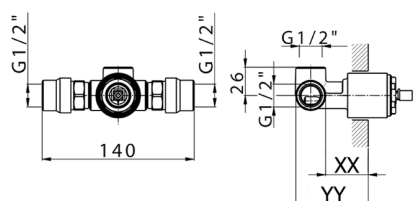

Parte incasso monocomando doccia INCASSO_ZB005301

MODELLO **ZB005301**

Parte incasso monocomando doccia, doccia incasso 1/2", senza parte esterna, con silenziosi

FINITURE DISPONIBILI

CARATTERISTICHE

Installazione	Incasso
Ricambio Cartuccia	ZZ94035000
Cartuccia Monocomando 35 mm	
Incasso	1

Piastra/Plate/Plaque/Platte/Placa
 2-3mm: XX 27-47 YY 54-74
 10mm: XX 16-40 YY 43-68

Parte incasso monocomando doccia INCASSO_ZB005300

MODELLO **ZB005300**

Parte incasso monocomando doccia, doccia incasso
1/2", senza parte esterna

FINITURE DISPONIBILI

04 04 Senza Finitura

CARATTERISTICHE

Installazione	Incasso
Ricambio Cartuccia	ZZ94035000
Cartuccia Monocomando 35 mm	
Incasso	1

Piastra/Plate/Plaque/Platte/Placa
2-3mm: XX 27-47 YY 54-74
10mm: XX 16-40 YY 43-68