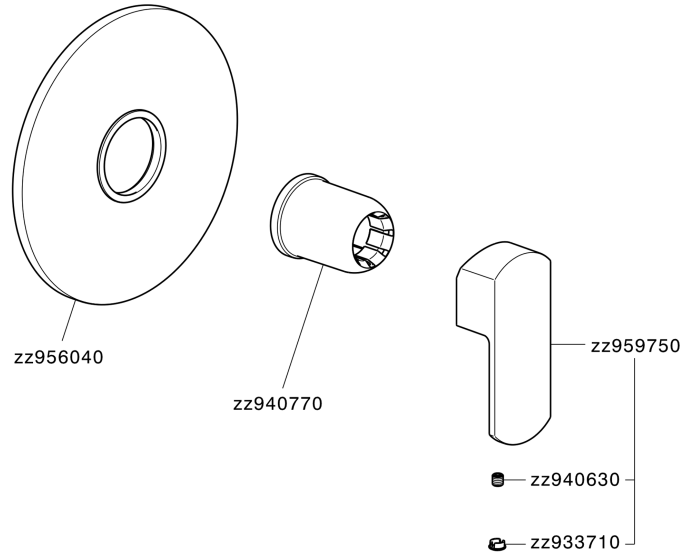

Parte esterna monocomando doccia incasso DADO_DD003000

MODELLO **DD003000**

Parte esterna monocomando doccia incasso, senza parte incasso, per art. ZB005300-ZB005301

FINITURE DISPONIBILI

-  **21** 21 Cromo
-  **2B** 2B Nichel Lucido
-  **2F** 2F Nichel Spazzolato
-  **40** 40 Nero Opaco
-  **4Q** 4Q Bianco Opaco

CARATTERISTICHE

Installazione **Incasso**
 Parti Incasso necessarie **ZB005301**
ZB005300

Parte esterna monocomando doccia incasso DADO_DD003000

DD003000

<https://huberitalia.com/parte-esterna-monocomando-doccia-incasso-dado-dd003000>

Parte incasso monocomando doccia INCASSO_ZB005301

MODELLO **ZB005301**

Parte incasso monocomando doccia, doccia incasso 1/2", senza parte esterna, con silenziosi

FINITURE DISPONIBILI

CARATTERISTICHE

Installazione	Incasso
Ricambio Cartuccia	ZZ94035000
Cartuccia Monocomando 35 mm	
Incasso	1

Piastra/Plate/Plaque/Platte/Placa
 2-3mm: XX 27-47 YY 54-74
 10mm: XX 16-40 YY 43-68

Parte incasso monocomando doccia INCASSO_ZB005300

MODELLO **ZB005300**

Parte incasso monocomando doccia, doccia incasso
1/2", senza parte esterna