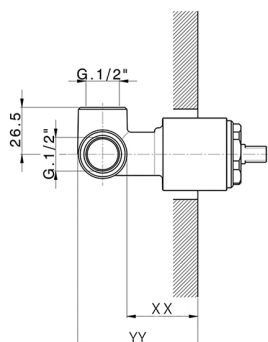

Parte incasso monocomando doccia INCASSO_ZB005301

MODELLO **ZB005301**

Parte incasso monocomando doccia, doccia incasso 1/2", senza parte esterna, con silenziosi

FINITURE DISPONIBILI

CARATTERISTICHE

Installazione	Incasso
Ricambio Cartuccia	ZZ94035000
Cartuccia Monocomando 35 mm	
Incasso	1

Piastra/Plate/Plaque/Platte/Placa
 2-3mm: XX 27-47 YY 54-74
 10mm: XX 16-40 YY 43-68

Parte incasso monocomando doccia INCASSO_ZB005300

MODELLO **ZB005300**

Parte incasso monocomando doccia, doccia incasso
1/2", senza parte esterna

FINITURE DISPONIBILI

04 04 Senza Finitura

CARATTERISTICHE

Installazione	Incasso
Ricambio Cartuccia	ZZ94035000
Cartuccia Monocomando 35 mm	
Incasso	1

Piastra/Plate/Plaque/Platte/Placa
2-3mm: XX 27-47 YY 54-74
10mm: XX 16-40 YY 43-68