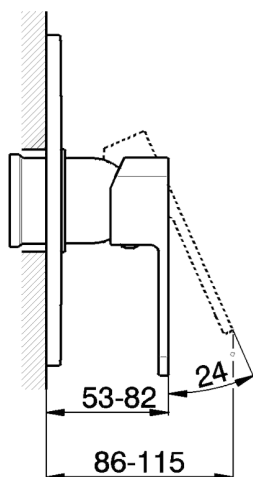

Parte esterna monocomando doccia incasso DADO_DD003000

MODELLO **DD003000**

Parte esterna monocomando doccia incasso, senza parte incasso, per art. ZB005300-ZB005301

FINITURE DISPONIBILI

-  **21** 21 Cromo
-  **2B** 2B Nichel Lucido
-  **2F** 2F Nichel Spazzolato
-  **40** 40 Nero Opaco
-  **4Q** 4Q Bianco Opaco

CARATTERISTICHE

Installazione **Incasso**
 Parti Incasso necessarie **ZB005301**
ZB005300

Parte esterna monocomando doccia incasso DADO_DD003000

DD003000

<https://huberitalia.com/parte-esterna-monocomando-doccia-incasso-dado-dd003000>

Parte incasso monocomando doccia INCASSO_ZB005301

MODELLO **ZB005301**

Parte incasso monocomando doccia, doccia incasso 1/2", senza parte esterna, con silenziosi

FINITURE DISPONIBILI

CARATTERISTICHE

Installazione	Incasso
Ricambio Cartuccia	ZZ94035000
Cartuccia Monocomando 35 mm	
Incasso	1

Piastra/Plate/Plaque/Platte/Placa
 2-3mm: XX 27-47 YY 54-74
 10mm: XX 16-40 YY 43-68

Parte incasso monocomando doccia INCASSO_ZB005300

MODELLO **ZB005300**

Parte incasso monocomando doccia, doccia incasso
1/2", senza parte esterna