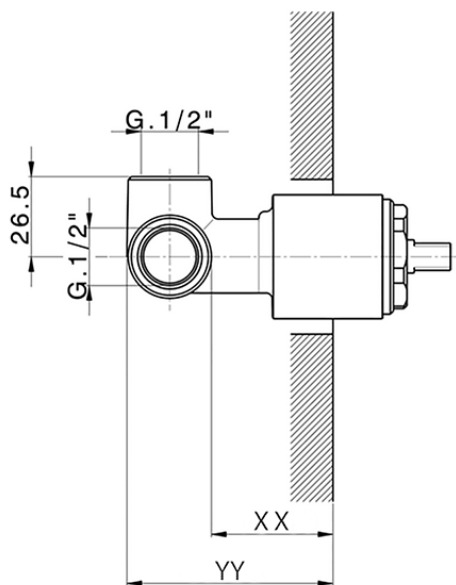

Parte esterna monocomando doccia incasso DADO_DD003000

DD003000

<https://huberitalia.com/parte-esterna-monocomando-doccia-incasso-dado-dd003000>

Piastra/Plate/Plaque/Platte/Placa

2-3mm: XX 27-47 YY 54-74

10mm: XX 16-40 YY 43-68

ZB005301

<https://huberitalia.com/parte-incasso-monocomando-doccia-incasso-zb005301>

Piastra/Plate/Plaque/Platte/Placa

2-3mm: XX 27-47 YY 54-74

10mm: XX 16-40 YY 43-68

ZB005300

<https://huberitalia.com/parte-incasso-monocomando-doccia-incasso-zb005300>