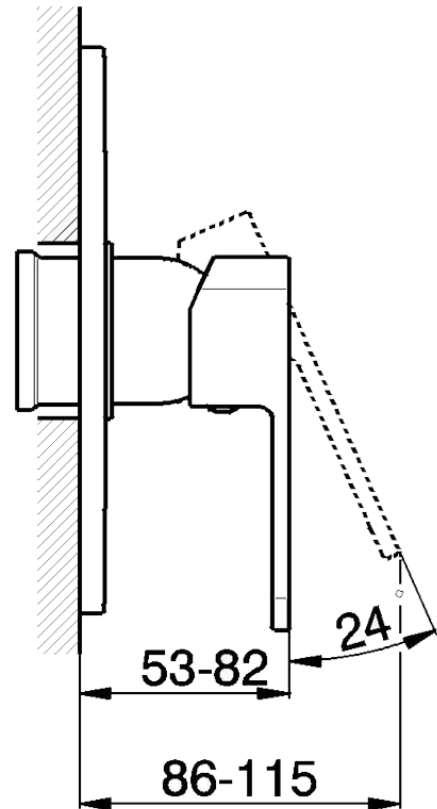

Parte esterna monocomando doccia incasso DADO_DD003000

DD003000

<https://huberitalia.com/parte-esterna-monocomando-doccia-incasso-dado-dd003000>

Piastra/Plate/Plaque/Platte/Placa

2-3mm: XX 27-47 YY 54-74

10mm: XX 16-40 YY 43-68

ZB005301

<https://huberitalia.com/parte-incasso-monocomando-doccia-incasso-zb005301>

Piastra/Plate/Plaque/Platte/Placa

2-3mm: XX 27-47 YY 54-74

10mm: XX 16-40 YY 43-68

ZB005300

<https://huberitalia.com/parte-incasso-monocomando-doccia-incasso-zb005300>