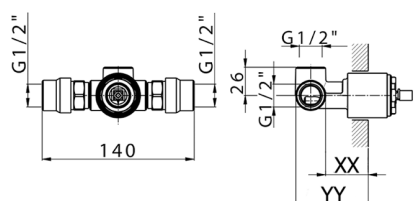

Parte incasso monocomando doccia INCASSO_ZB005301

MODELLO **ZB005301**

Parte incasso monocomando doccia, doccia incasso 1/2", senza parte esterna, con silenziosi

FINITURE DISPONIBILI

04 04 Senza Finitura

CARATTERISTICHE

Installazione	Incasso
Ricambio Cartuccia	ZZ94035000
Cartuccia Monocomando 35 mm	
Incasso	1

Piastra/Plate/Plaque/Platte/Placa
 2-3mm: XX 27-47 YY 54-74
 10mm: XX 16-40 YY 43-68

Parte incasso monocomando doccia INCASSO_ZB005300

MODELLO **ZB005300**

Parte incasso monocomando doccia, doccia incasso 1/2", senza parte esterna

FINITURE DISPONIBILI

04 04 Senza Finitura

CARATTERISTICHE

Installazione	Incasso
Ricambio Cartuccia	ZZ94035000
Cartuccia Monocomando 35 mm	
Incasso	1

Piastra/Plate/Plaque/Platte/Placa
 2-3mm: XX 27-47 YY 54-74
 10mm: XX 16-40 YY 43-68

2024-11-22