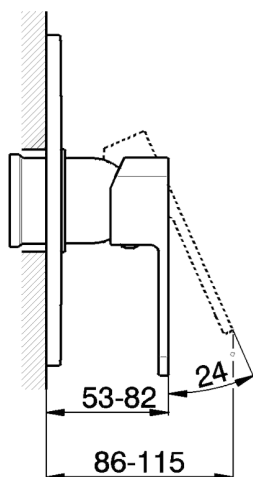

Parte esterna monocomando doccia incasso DADO_DD003000

MODELLO **DD003000**

Parte esterna monocomando doccia incasso, senza parte incasso, per art. ZB005300-ZB005301

FINITURE DISPONIBILI

- **21** 21 Cromo
- **2B** 2B Nichel Lucido
- **2F** 2F Nichel Spazzolato
- **40** 40 Nero Opaco
- **4Q** 4Q Bianco Opaco

CARATTERISTICHE

Installazione **Incasso**
Parti Incasso necessarie **ZB005301**
ZB005300