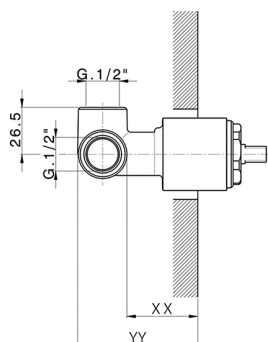

Parte incasso monocomando doccia INCASSO_ZB005301

MODELLO **ZB005301**

Parte incasso monocomando doccia, doccia incasso 1/2", senza parte esterna, con silenziosi

FINITURE DISPONIBILI

04 04 Senza Finitura

CARATTERISTICHE

Installazione	Incasso
Ricambio Cartuccia	ZZ94035000
Cartuccia Monocomando 35 mm	
Incasso	1

Piastra/Plate/Plaque/Platte/Placa
 2-3mm: XX 27-47 YY 54-74
 10mm: XX 16-40 YY 43-68

Parte incasso monocomando doccia INCASSO_ZB005300

MODELLO **ZB005300**

Parte incasso monocomando doccia, doccia incasso 1/2", senza parte esterna

FINITURE DISPONIBILI

04 04 Senza Finitura

CARATTERISTICHE

Installazione	Incasso
Ricambio Cartuccia	ZZ94035000
Cartuccia Monocomando 35 mm	
Incasso	1

Piastra/Plate/Plaque/Platte/Placa
 2-3mm: XX 27-47 YY 54-74
 10mm: XX 16-40 YY 43-68

2024-11-22