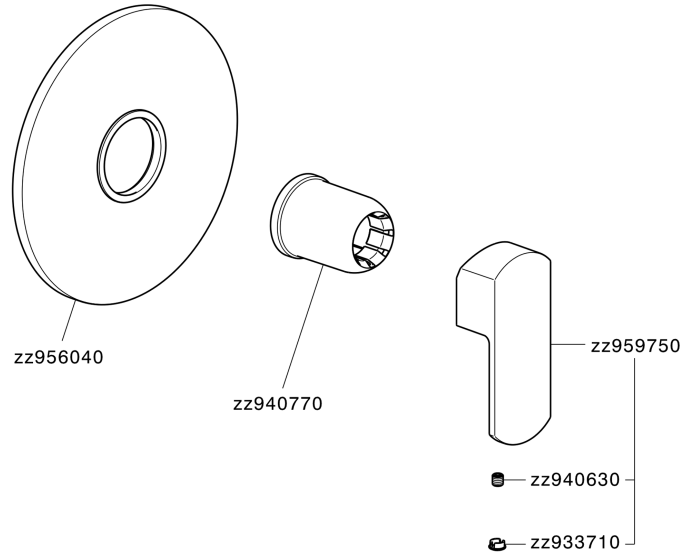

Parte esterna monocomando doccia incasso DADO_DD003000

MODELLO **DD003000**

Parte esterna monocomando doccia incasso, senza parte incasso, per art. ZB005300-ZB005301

FINITURE DISPONIBILI

-  **21** 21 Cromo
-  **2B** 2B Nichel Lucido
-  **2F** 2F Nichel Spazzolato
-  **40** 40 Nero Opaco
-  **4Q** 4Q Bianco Opaco

CARATTERISTICHE

Installazione **Incasso**
 Parti Incasso necessarie **ZB005301**
ZB005300

Parte esterna monocomando doccia incasso DADO_DD003000

DD003000

<https://huberitalia.com/parte-esterna-monocomando-doccia-incasso-dado-dd003000>

Parte incasso monocomando doccia INCASSO_ZB005301

MODELLO **ZB005301**

Parte incasso monocomando doccia, doccia incasso 1/2", senza parte esterna, con silenziosi

FINITURE DISPONIBILI

04 04 Senza Finitura

CARATTERISTICHE

MODELLO **ZB005300**

Parte incasso monocomando doccia, doccia incasso 1/2", senza parte esterna

FINITURE DISPONIBILI

04 04 Senza Finitura

CARATTERISTICHE

Installazione	Incasso
Ricambio Cartuccia	ZZ94035000
Cartuccia Monocomando 35 mm	
Incasso	1