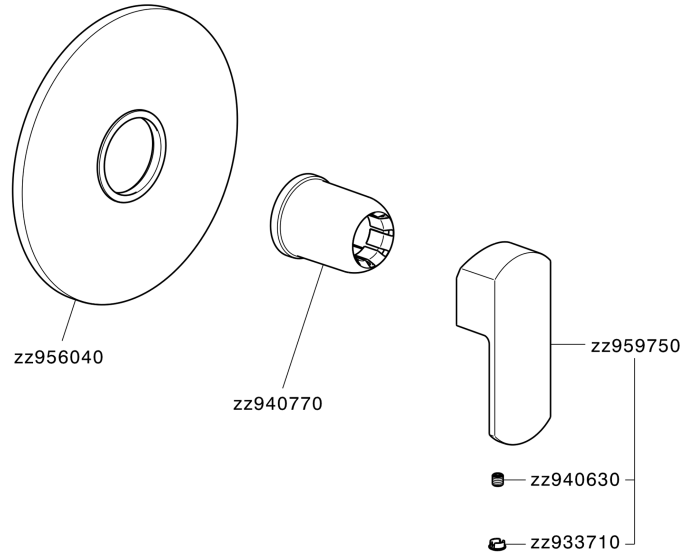

Parte esterna monocomando doccia incasso DADO_DD003000

DD003000

<https://huberitalia.com/parte-esterna-monocomando-doccia-incasso-dado-dd003000>

Parte incasso monocomando doccia INCASSO_ZB005301

ZB005301

<https://huberitalia.com/parte-incasso-monocomando-doccia-incasso-zb005301>

Parte incasso monocomando doccia INCASSO_ZB005300

ZB005300

<https://huberitalia.com/parte-incasso-monocomando-doccia-incasso-zb005300>

2024-11-22