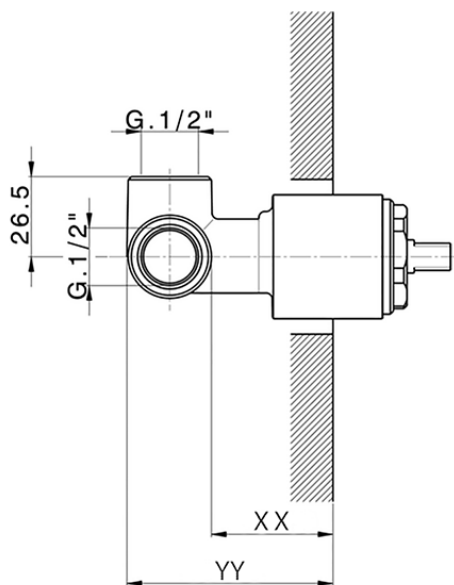

Parte esterna monocomando doccia incasso DADO_DD003000

DD003000

<https://huberitalia.com/parte-esterna-monocomando-doccia-incasso-dado-dd003000>

Piastra/Plate/Plaque/Platte/Placa

2-3mm: XX 27-47 YY 54-74

10mm: XX 16-40 YY 43-68

ZB005301

<https://huberitalia.com/parte-incasso-monocomando-doccia-incasso-zb005301>

Piastra/Plate/Plaque/Platte/Placa

2-3mm: XX 27-47 YY 54-74

10mm: XX 16-40 YY 43-68

ZB005300

<https://huberitalia.com/parte-incasso-monocomando-doccia-incasso-zb005300>