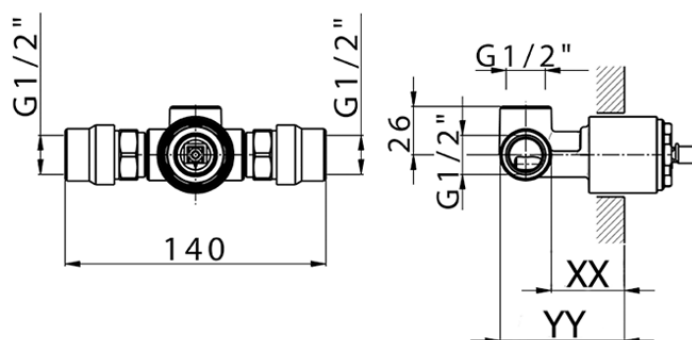

Parte esterna monocomando doccia incasso DADO_DD003000

DD003000

<https://huberitalia.com/parte-esterna-monocomando-doccia-incasso-dado-dd003000>

Piastra/Plate/Plaque/Platte/Placa

2-3mm: XX 27-47 YY 54-74

10mm: XX 16-40 YY 43-68

ZB005301

<https://huberitalia.com/parte-incasso-monocomando-doccia-incasso-zb005301>

Piastra/Plate/Plaque/Platte/Placa

2-3mm: XX 27-47 YY 54-74

10mm: XX 16-40 YY 43-68

ZB005300

<https://huberitalia.com/parte-incasso-monocomando-doccia-incasso-zb005300>