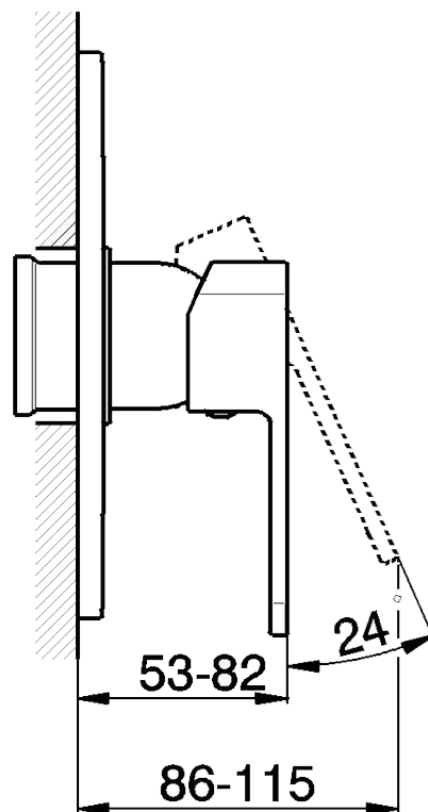

Parte esterna monocomando doccia incasso DADO_DD003000

DD003000

<https://huberitalia.com/parte-esterna-monocomando-doccia-incasso-dado-dd003000>

Piastra/Plate/Plaque/Platte/Placa

2-3mm: XX 27-47 YY 54-74

10mm: XX 16-40 YY 43-68

ZB005301

<https://huberitalia.com/parte-incasso-monocomando-doccia-incasso-zb005301>

Piastra/Plate/Plaque/Platte/Placa

2-3mm: XX 27-47 YY 54-74

10mm: XX 16-40 YY 43-68

ZB005300

<https://huberitalia.com/parte-incasso-monocomando-doccia-incasso-zb005300>