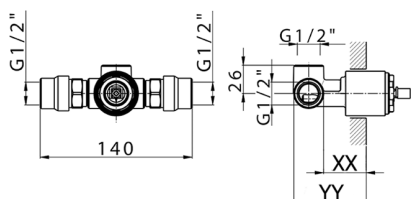

Parte incasso monocomando doccia INCASSO_ZB005301

MODELLO **ZB005301**

Parte incasso monocomando doccia, doccia incasso 1/2", senza parte esterna, con silenziosi

FINITURE DISPONIBILI

04 04 Senza Finitura

CARATTERISTICHE

Installazione	Incasso
Ricambio Cartuccia	ZZ94035000
Cartuccia Monocomando 35 mm	
Incasso	1

Piastra/Plate/Plaque/Platte/Placa
 2-3mm: XX 27-47 YY 54-74
 10mm: XX 16-40 YY 43-68

Parte incasso monocomando doccia INCASSO_ZB005300

MODELLO **ZB005300**

Parte incasso monocomando doccia, doccia incasso 1/2", senza parte esterna

FINITURE DISPONIBILI

04 04 Senza Finitura

CARATTERISTICHE

Installazione	Incasso
Ricambio Cartuccia	ZZ94035000
Cartuccia Monocomando 35 mm	
Incasso	1

Piastra/Plate/Plaque/Platte/Placa
 2-3mm: XX 27-47 YY 54-74
 10mm: XX 16-40 YY 43-68

2024-11-23