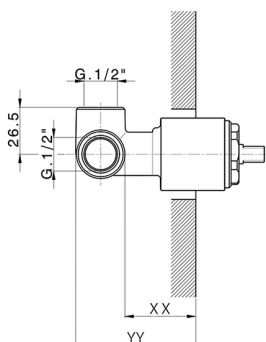

Parte incasso monocomando doccia INCASSO_ZB005301

MODELLO **ZB005301**

Parte incasso monocomando doccia, doccia incasso 1/2", senza parte esterna, con silenziosi

FINITURE DISPONIBILI

04 04 Senza Finitura

CARATTERISTICHE

Installazione	Incasso
Ricambio Cartuccia	ZZ94035000
Cartuccia Monocomando 35 mm	
Incasso	1

Piastra/Plate/Plaque/Platte/Placa
 2-3mm: XX 27-47 YY 54-74
 10mm: XX 16-40 YY 43-68

Parte incasso monocomando doccia INCASSO_ZB005300

MODELLO **ZB005300**

Parte incasso monocomando doccia, doccia incasso 1/2", senza parte esterna

FINITURE DISPONIBILI

04 04 Senza Finitura

CARATTERISTICHE

Installazione	Incasso
Ricambio Cartuccia	ZZ94035000
Cartuccia Monocomando 35 mm	
Incasso	1

Piastra/Plate/Plaque/Platte/Placa
 2-3mm: XX 27-47 YY 54-74
 10mm: XX 16-40 YY 43-68

2024-11-23