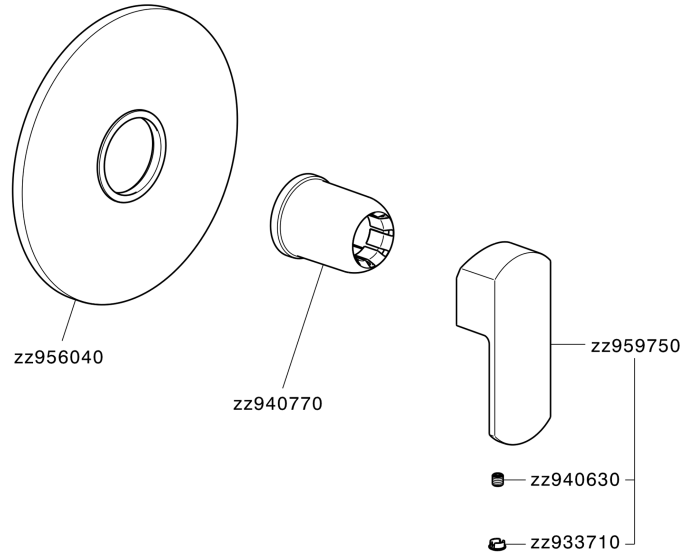

Parte esterna monocomando doccia incasso DADO_DD003000

DD003000

<https://huberitalia.com/parte-esterna-monocomando-doccia-incasso-dado-dd003000>

Parte incasso monocomando doccia INCASSO_ZB005301

ZB005301

<https://huberitalia.com/parte-incasso-monocomando-doccia-incasso-zb005301>

Parte incasso monocomando doccia INCASSO_ZB005300

ZB005300

<https://huberitalia.com/parte-incasso-monocomando-doccia-incasso-zb005300>

2024-11-23