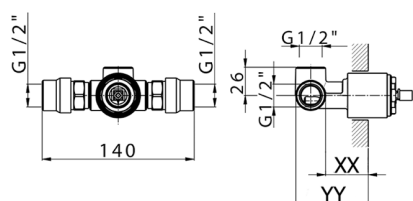

Parte incasso monocomando doccia INCASSO_ZB005301

MODELLO **ZB005301**

Parte incasso monocomando doccia, doccia incasso 1/2", senza parte esterna, con silenziosi

FINITURE DISPONIBILI

04 04 Senza Finitura

CARATTERISTICHE

Installazione	Incasso
Ricambio Cartuccia	ZZ94035000
Cartuccia Monocomando 35 mm	
Incasso	1

Piastra/Plate/Plaque/Platte/Placa
 2-3mm: XX 27-47 YY 54-74
 10mm: XX 16-40 YY 43-68

Parte incasso monocomando doccia INCASSO_ZB005300

MODELLO **ZB005300**

Parte incasso monocomando doccia, doccia incasso 1/2", senza parte esterna

FINITURE DISPONIBILI

CARATTERISTICHE

Installazione	Incasso
Ricambio Cartuccia	ZZ94035000
Cartuccia Monocomando 35 mm	
Incasso	1

Piastra/Plate/Plaque/Platte/Placa
 2-3mm: XX 27-47 YY 54-74
 10mm: XX 16-40 YY 43-68

2024-11-23