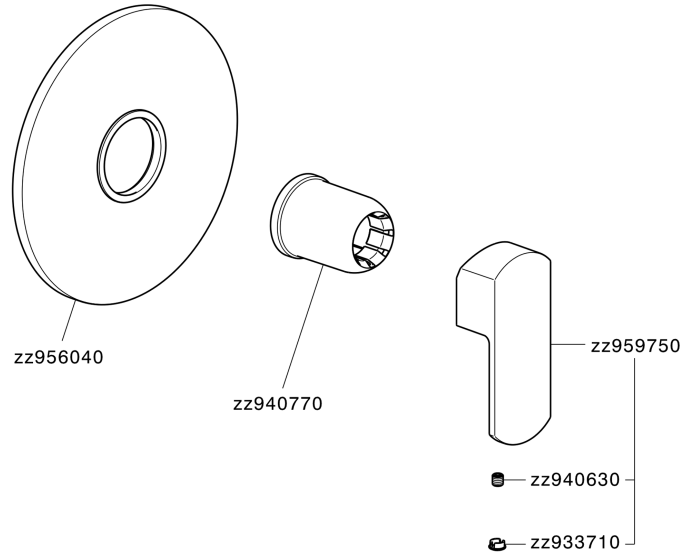

Parte esterna monocomando doccia incasso DADO_DD003000

MODELLO **DD003000**

Parte esterna monocomando doccia incasso, senza parte incasso, per art. ZB005300-ZB005301

FINITURE DISPONIBILI

-  **21** 21 Cromo
-  **2B** 2B Nichel Lucido
-  **2F** 2F Nichel Spazzolato
-  **40** 40 Nero Opaco
-  **4Q** 4Q Bianco Opaco

CARATTERISTICHE

Installazione **Incasso**
 Parti Incasso necessarie **ZB005301**
ZB005300

Parte esterna monocomando doccia incasso DADO_DD003000

DD003000

<https://huberitalia.com/parte-esterna-monocomando-doccia-incasso-dado-dd003000>

Parte incasso monocomando doccia INCASSO_ZB005301

MODELLO **ZB005301**

Parte incasso monocomando doccia, doccia incasso 1/2", senza parte esterna, con silenziosi

FINITURE DISPONIBILI

04 04 Senza Finitura

CARATTERISTICHE

MODELLO **ZB005300**

Parte incasso monocomando doccia, doccia incasso 1/2", senza parte esterna

FINITURE DISPONIBILI

CARATTERISTICHE

Installazione	Incasso
Ricambio Cartuccia	ZZ94035000
Cartuccia Monocomando 35 mm	
Incasso	1