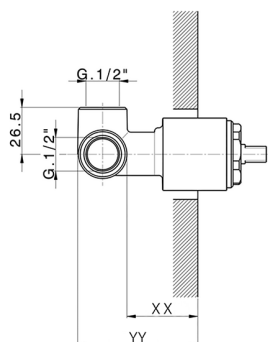

Parte incasso monocomando doccia INCASSO_ZB005301

MODELLO **ZB005301**

Parte incasso monocomando doccia, doccia incasso 1/2", senza parte esterna, con silenziosi

FINITURE DISPONIBILI

04 04 Senza Finitura

CARATTERISTICHE

Installazione	Incasso
Ricambio Cartuccia	ZZ94035000
Cartuccia Monocomando 35 mm	
Incasso	1

Piastra/Plate/Plaque/Platte/Placa
 2-3mm: XX 27-47 YY 54-74
 10mm: XX 16-40 YY 43-68

Parte incasso monocomando doccia INCASSO_ZB005300

MODELLO **ZB005300**

Parte incasso monocomando doccia, doccia incasso 1/2", senza parte esterna

FINITURE DISPONIBILI

CARATTERISTICHE

Installazione	Incasso
Ricambio Cartuccia	ZZ94035000
Cartuccia Monocomando 35 mm	
Incasso	1

Piastra/Plate/Plaque/Platte/Placa
 2-3mm: XX 27-47 YY 54-74
 10mm: XX 16-40 YY 43-68

2024-11-23