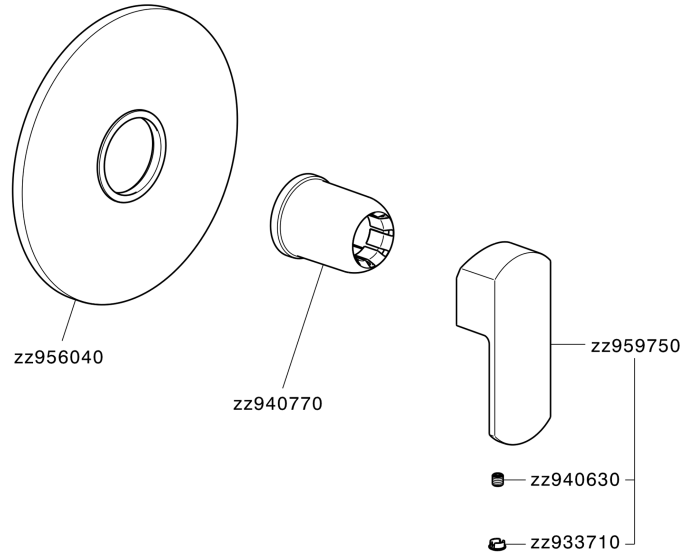

Parte esterna monocomando doccia incasso DADO_DD003000

DD003000

<https://huberitalia.com/parte-esterna-monocomando-doccia-incasso-dado-dd003000>

Parte incasso monocomando doccia INCASSO_ZB005301

ZB005301

<https://huberitalia.com/parte-incasso-monocomando-doccia-incasso-zb005301>

Parte incasso monocomando doccia INCASSO_ZB005300

ZB005300

<https://huberitalia.com/parte-incasso-monocomando-doccia-incasso-zb005300>

2024-11-21