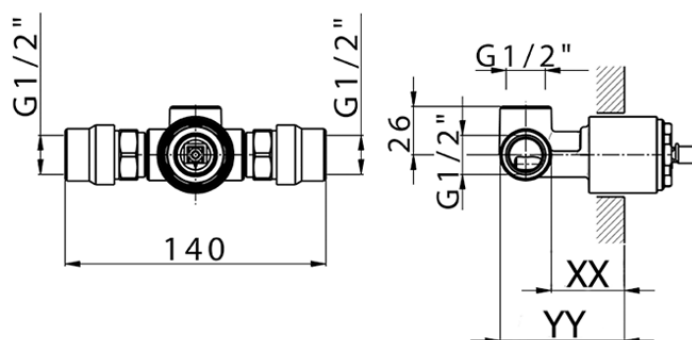

## Parte esterna monocomando doccia incasso DADO\_DD003000

DD003000

<https://huberitalia.com/parte-esterna-monocomando-doccia-incasso-dado-dd003000>

## Piastra/Plate/Plaque/Platte/Placa

2-3mm: XX 27-47 YY 54-74

10mm: XX 16-40 YY 43-68

ZB005301

<https://huberitalia.com/parte-incasso-monocomando-doccia-incasso-zb005301>

Piastra/Plate/Plaque/Platte/Placa

2-3mm: XX 27-47 YY 54-74

10mm: XX 16-40 YY 43-68

ZB005300

<https://huberitalia.com/parte-incasso-monocomando-doccia-incasso-zb005300>

2024-11-21