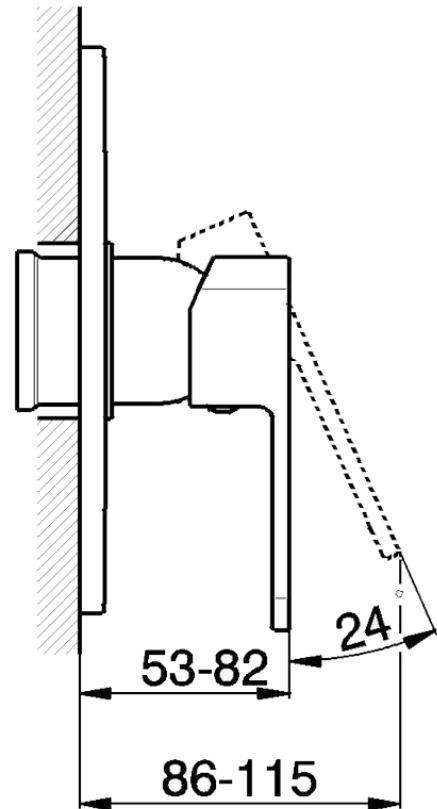

## Parte esterna monocomando doccia incasso DADO\_DD003000

DD003000

<https://huberitalia.com/parte-esterna-monocomando-doccia-incasso-dado-dd003000>

## Piastra/Plate/Plaque/Platte/Placa

2-3mm: XX 27-47 YY 54-74

10mm: XX 16-40 YY 43-68

ZB005301

<https://huberitalia.com/parte-incasso-monocomando-doccia-incasso-zb005301>

Piastra/Plate/Plaque/Platte/Placa

2-3mm: XX 27-47 YY 54-74

10mm: XX 16-40 YY 43-68

ZB005300

<https://huberitalia.com/parte-incasso-monocomando-doccia-incasso-zb005300>

2024-11-21