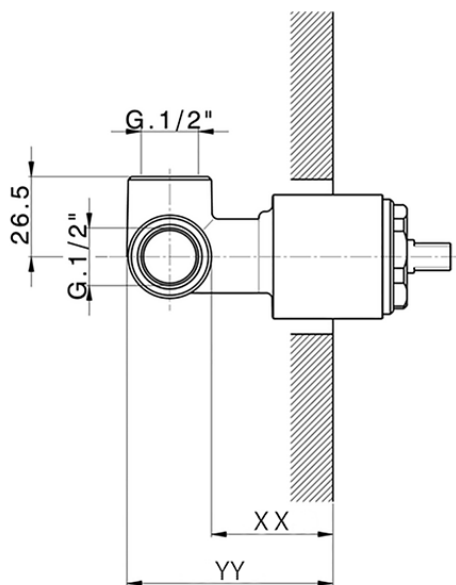

## Parte esterna monocomando doccia incasso DADO\_DD003000

DD003000

<https://huberitalia.com/parte-esterna-monocomando-doccia-incasso-dado-dd003000>

## Piastra/Plate/Plaque/Platte/Placa

2-3mm: XX 27-47 YY 54-74

10mm: XX 16-40 YY 43-68

ZB005301

<https://huberitalia.com/parte-incasso-monocomando-doccia-incasso-zb005301>

Piastra/Plate/Plaque/Platte/Placa

2-3mm: XX 27-47 YY 54-74

10mm: XX 16-40 YY 43-68

ZB005300

<https://huberitalia.com/parte-incasso-monocomando-doccia-incasso-zb005300>

2024-11-21