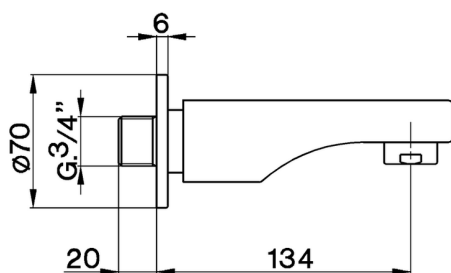

## Bocca di erogazione COMPLEMENTI\_ZB000240

MODELLO **ZB000240**

Bocca di erogazione, L.134 mm, attacco 3/4" M

FINITURE DISPONIBILI

CARATTERISTICHE

2024-11-21