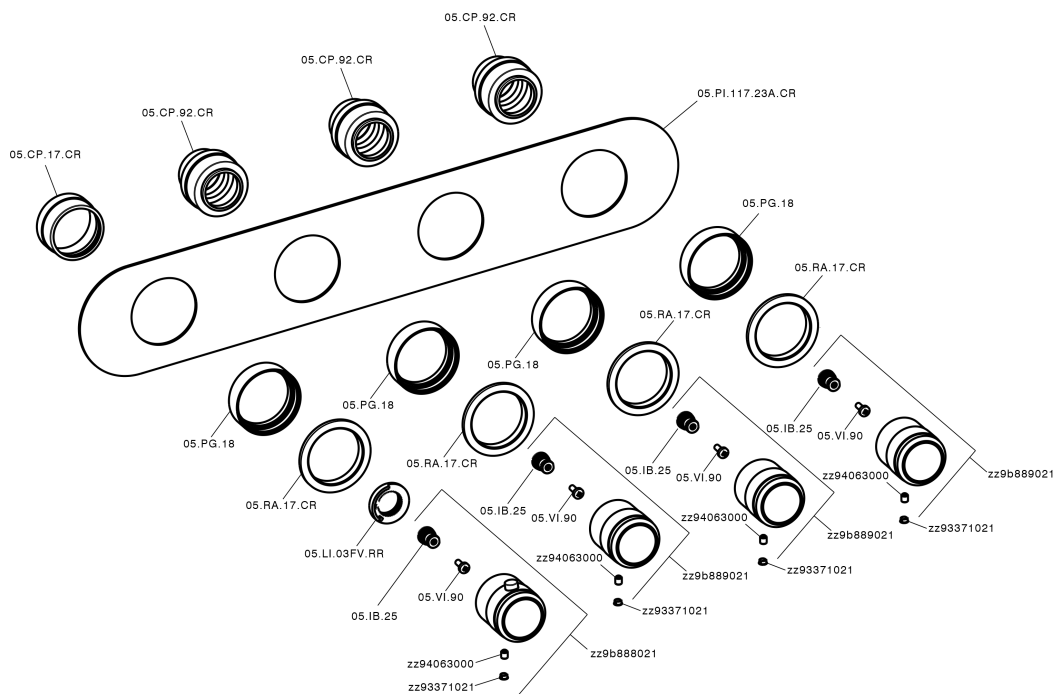

## Parte esterna termo doccia incasso 3 funzioni CHRONOS\_CR01R300

MODELLO **CR01R300**

Parte esterna termo doccia incasso 3 funzioni, per art.ZB01R300

### CARATTERISTICHE

Installazione **Incasso**  
 Parti Incasso necessarie **ZB01R300**

## Parte esterna termo doccia incasso 3 funzioni CHRONOS\_CR01R300

CR01R300

<https://www.huberitalia.com/parte-esterna-termo-doccia-incasso-3-funzioni-chronos-cr01r300>

**Parte incasso termostatico 3 funzioni INCASSO\_ZB01R300**
**MODELLO ZB01R300**