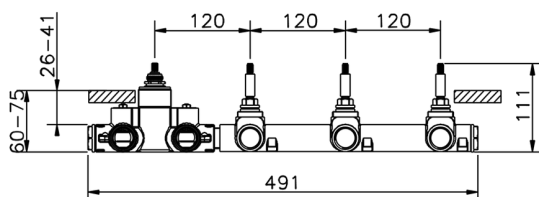

Termostatico

Il Termostatico Huber è il tuo personale gestore dell'acqua che ti aiuta a gestire e controllare acqua ed energia senza sprechi.

2024-12-21