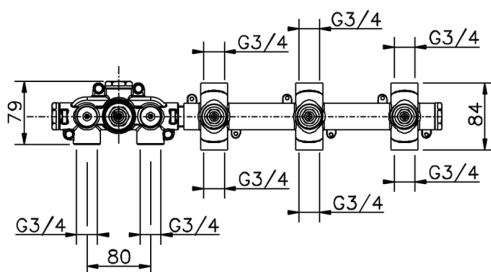

Termostatico

Il Termostatico Huber è il tuo personale gestore dell'acqua che ti aiuta a gestire e controllare acqua ed energia senza sprechi.

2024-12-21