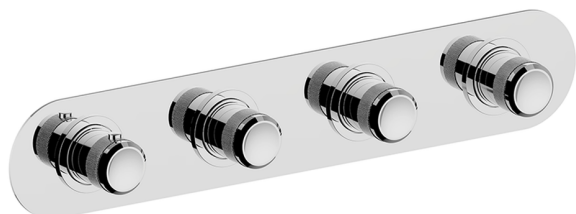

## Parte esterna termo doccia incasso 3 funzioni CHRONOS\_CR01R300

MODELLO **CR01R300**

Parte esterna termo doccia incasso 3 funzioni, per art.ZB01R300

### FINITURE DISPONIBILI

-  **21** 21 Cromo
-  **2F** 2F Nichel Spazzolato
-  **2Q** 2Q Black Titanium

### CARATTERISTICHE

Installazione **Incasso**  
 Parti Incasso necessarie **ZB01R300**

## Parte esterna termo doccia incasso 3 funzioni CHRONOS\_CR01R300

CR01R300

<https://www.huberitalia.com/parte-esterna-termo-doccia-incasso-3-funzioni-chronos-cr01r300>

**Parte incasso termostatico 3 funzioni INCASSO\_ZB01R300**
**MODELLO ZB01R300**