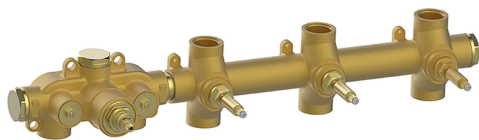

## Parte esterna termo doccia incasso 3 funzioni CHRONOS\_CR01R300

MODELLO **CR01R300**

Parte esterna termo doccia incasso 3 funzioni, per art.ZB01R300

## Parte esterna termo doccia incasso 3 funzioni CHRONOS\_CR01R300

CR01R300

<https://www.huberitalia.com/parte-esterna-termo-doccia-incasso-3-funzioni-chronos-cr01r300>

**Parte incasso termostatico 3 funzioni INCASSO\_ZB01R300**
**MODELLO ZB01R300**

Parte incasso termostatico 3 funzioni

**FINITURE DISPONIBILI**

**04** 04 Senza Finitura

**CARATTERISTICHE**

 Installazione **Incasso**

 Ricambio Cartuccia **23.51A.HF**
**Cartuccia Termostatica HF**

 Incasso **1**