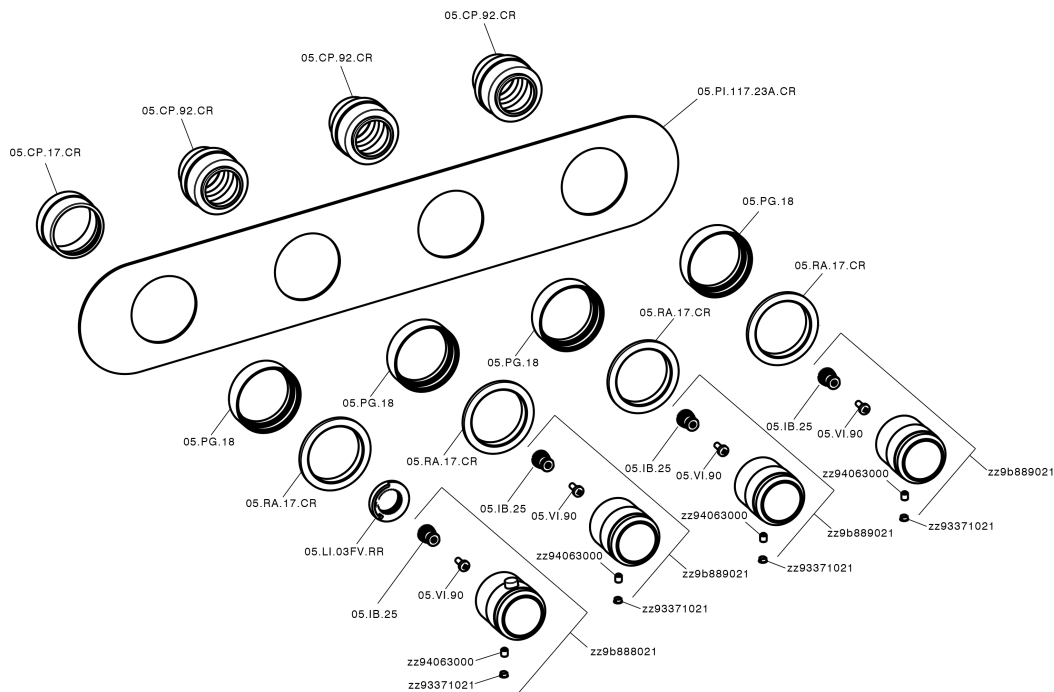

Parte esterna termo doccia incasso 3 funzioni CHRONOS_CR01R300

CR01R300

<https://www.huberitalia.com/parte-esterna-termo-doccia-incasso-3-funzioni-chronos-cr01r300>

Parte incasso termostatico 3 funzioni INCASSO_ZB01R300

ZB01R300

<https://www.huberitalia.com/parte-incasso-termostatico-3-funzioni-incasso-zb01r300>

2024-12-21