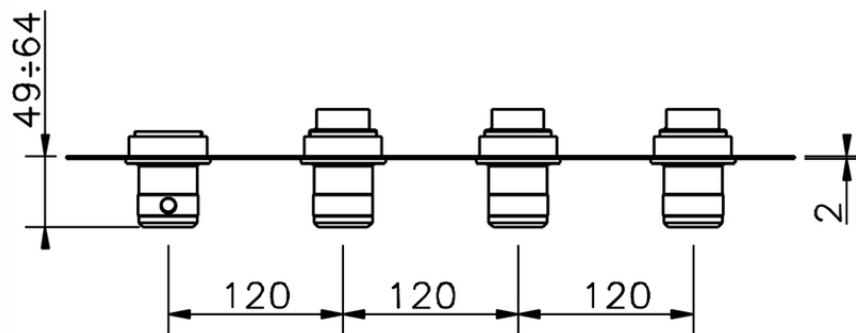

Parte esterna termo doccia incasso 3 funzioni CHRONOS_CR01R300

CR01R300

<https://www.huberitalia.com/parte-esterna-termo-doccia-incasso-3-funzioni-chronos-cr01r300>

ZB01R300

<https://www.huberitalia.com/parte-incasso-termostatico-3-funzioni-incasso-zb01r300>