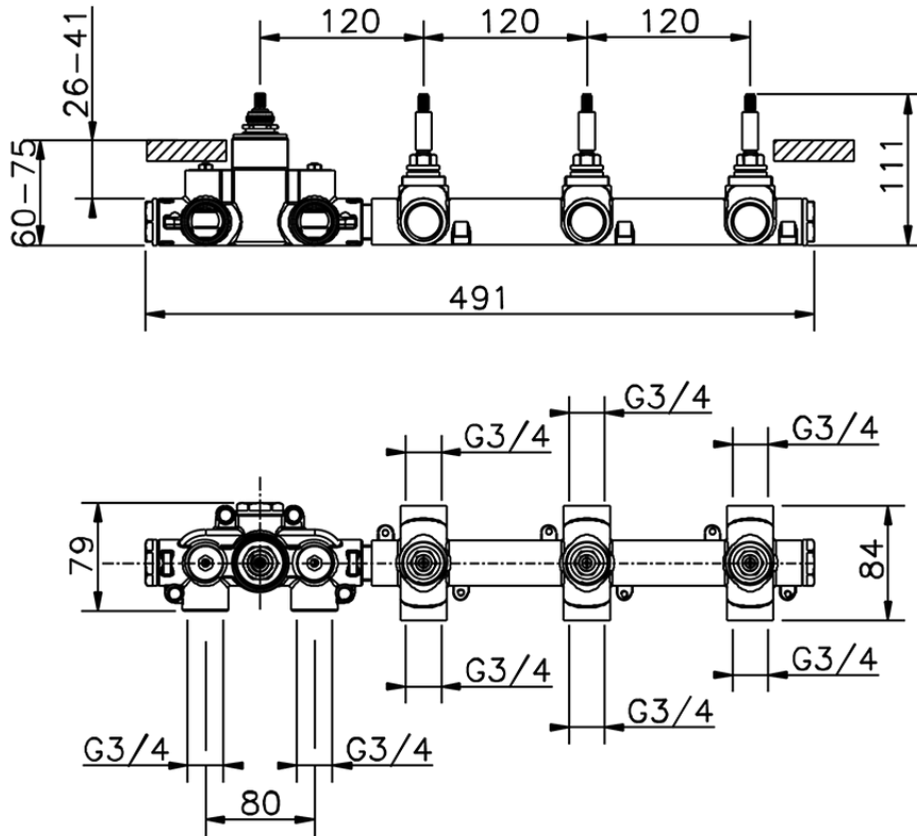

Parte esterna termo doccia incasso 3 funzioni CHRONOS_CR01R300

CR01R300

<https://www.huberitalia.com/parte-esterna-termo-doccia-incasso-3-funzioni-chronos-cr01r300>

ZB01R300

<https://www.huberitalia.com/parte-incasso-termostatico-3-funzioni-incasso-zb01r300>