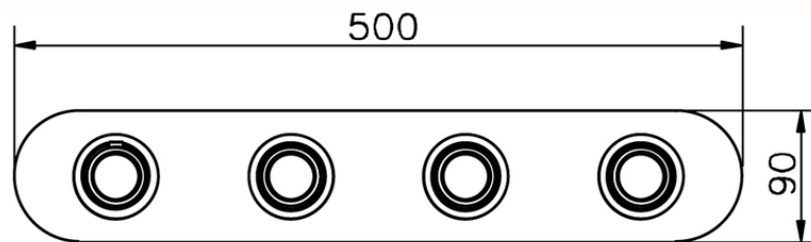

Parte esterna termo doccia incasso 3 funzioni CHRONOS_CR01R300

CR01R300

<https://www.huberitalia.com/parte-esterna-termo-doccia-incasso-3-funzioni-chronos-cr01r300>

ZB01R300

<https://www.huberitalia.com/parte-incasso-termostatico-3-funzioni-incasso-zb01r300>