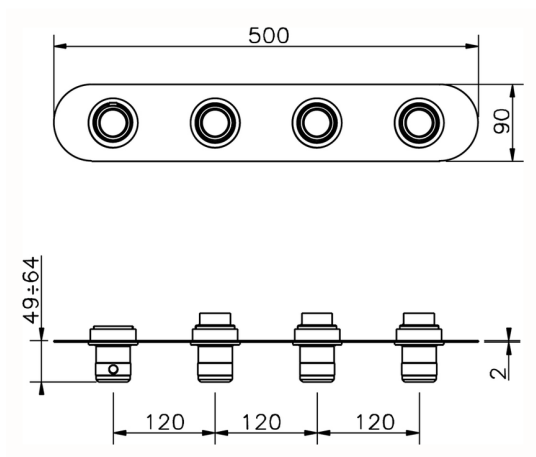

Parte esterna termo doccia incasso 3 funzioni CHRONOS_CR01R300

MODELLO **CR01R300**

Parte esterna termo doccia incasso 3 funzioni, per art.ZB01R300

FINITURE DISPONIBILI

- **21** 21 Cromo
- **2F** 2F Nichel Spazzolato
- **2Q** 2Q Black Titanium

CARATTERISTICHE

Installazione **Incasso**
Parti Incasso necessarie **ZB01R300**

Termostatico

Il Termostatico Huber è il tuo personale gestore dell'acqua che ti aiuta a gestire e controllare acqua ed energia senza sprechi.