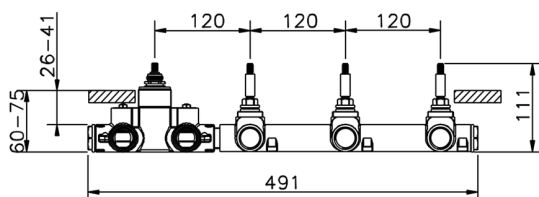

Termostatico

Il Termostatico Huber è il tuo personale gestore dell'acqua che ti aiuta a gestire e controllare acqua ed energia senza sprechi.

2024-12-22