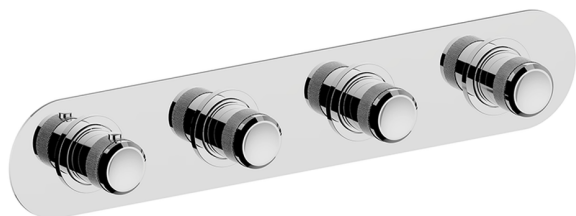

## Parte esterna termo doccia incasso 3 funzioni CHRONOS\_CR01R300

MODELLO **CR01R300**

Parte esterna termo doccia incasso 3 funzioni, per art.ZB01R300

### FINITURE DISPONIBILI

-  **21** 21 Cromo
-  **2F** 2F Nichel Spazzolato
-  **2Q** 2Q Black Titanium

### CARATTERISTICHE

Installazione **Incasso**  
Parti Incasso necessarie **ZB01R300**

## Parte esterna termo doccia incasso 3 funzioni CHRONOS\_CR01R300

CR01R300

<https://www.huberitalia.com/parte-esterna-termo-doccia-incasso-3-funzioni-chronos-cr01r300>