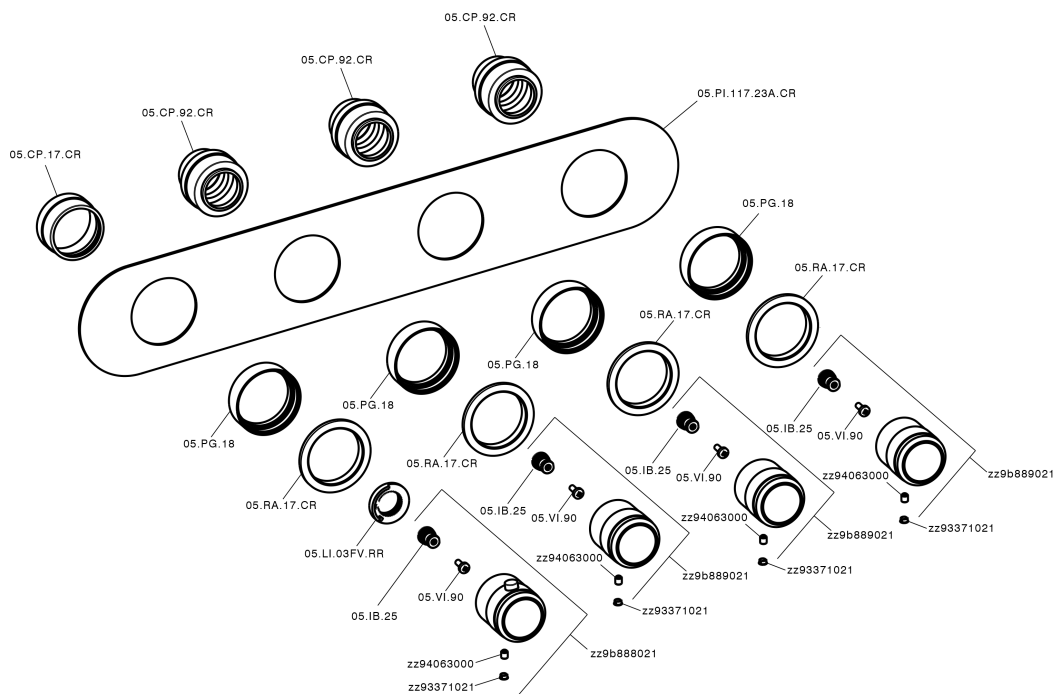

## Parte esterna termo doccia incasso 3 funzioni CHRONOS\_CR01R300

MODELLO **CR01R300**

Parte esterna termo doccia incasso 3 funzioni, per art.ZB01R300

### CARATTERISTICHE

Installazione **Incasso**  
Parti Incasso necessarie **ZB01R300**

## Parte esterna termo doccia incasso 3 funzioni CHRONOS\_CR01R300

CR01R300

<https://www.huberitalia.com/parte-esterna-termo-doccia-incasso-3-funzioni-chronos-cr01r300>