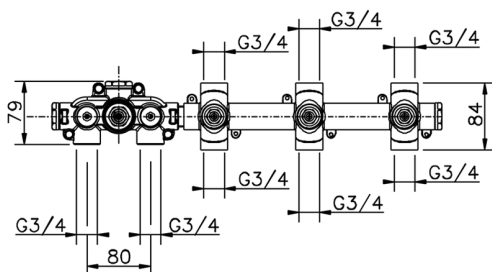

Termostatico

Il Termostatico Huber è il tuo personale gestore dell'acqua che ti aiuta a gestire e controllare acqua ed energia senza sprechi.

2024-12-22