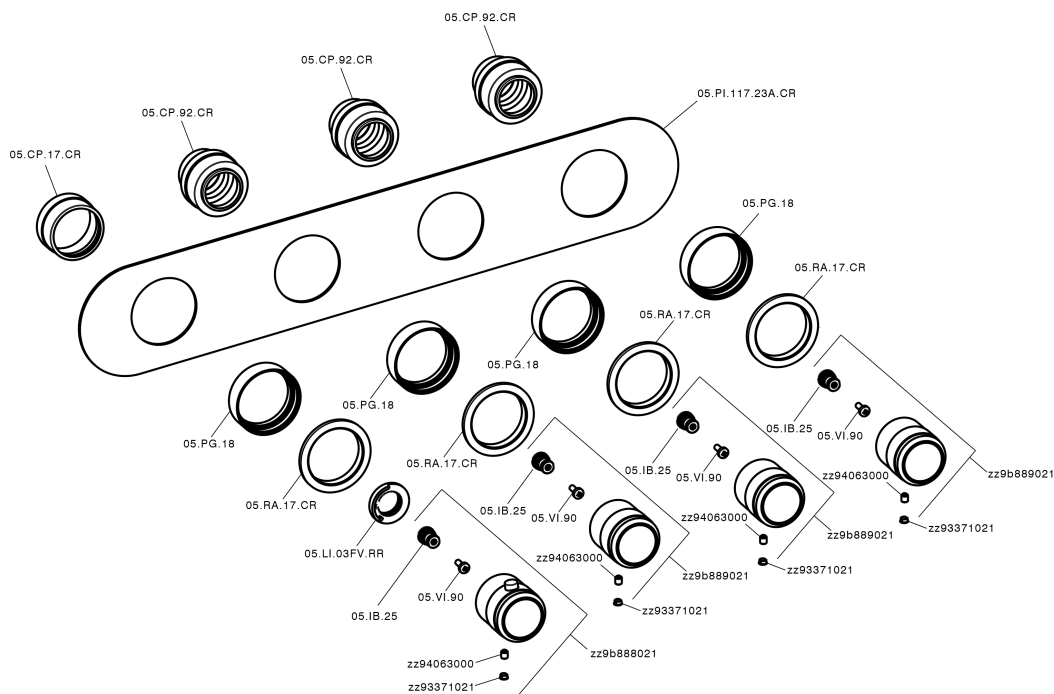

## Parte esterna termo doccia incasso 3 funzioni CHRONOS\_CR01R300

CR01R300

<https://www.huberitalia.com/parte-esterna-termo-doccia-incasso-3-funzioni-chronos-cr01r300>

## Parte incasso termostatico 3 funzioni INCASSO\_ZB01R300

ZB01R300

<https://www.huberitalia.com/parte-incasso-termostatico-3-funzioni-incasso-zb01r300>

2024-12-22