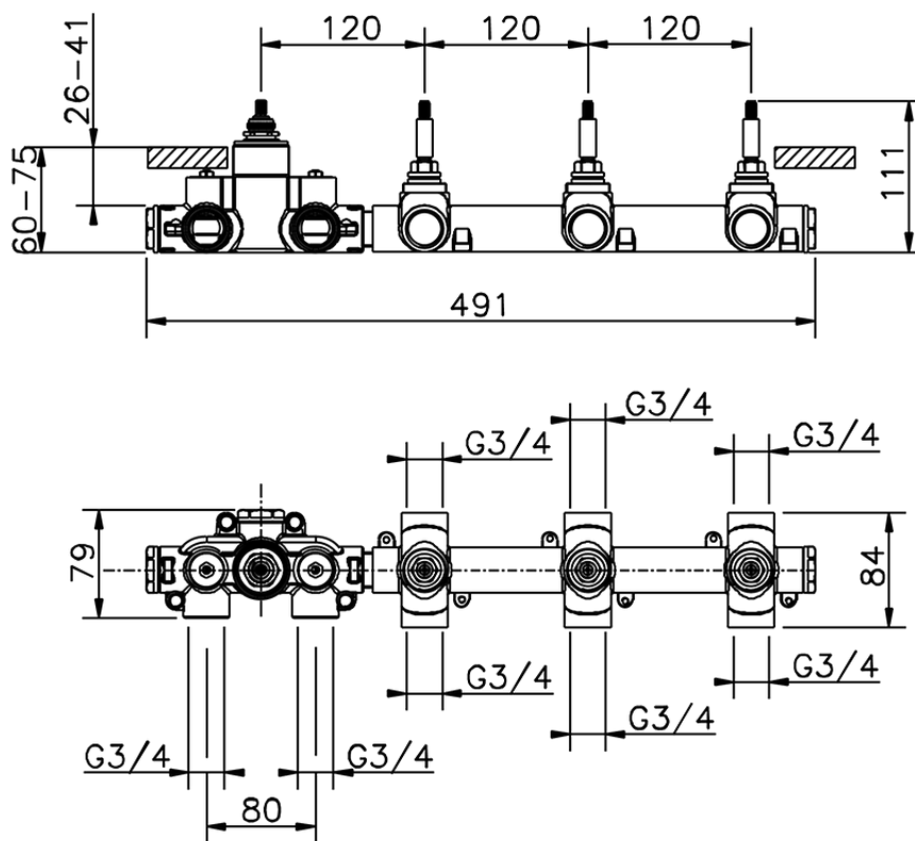

## Parte esterna termo doccia incasso 3 funzioni CHRONOS\_CR01R300

CR01R300

<https://www.huberitalia.com/parte-esterna-termo-doccia-incasso-3-funzioni-chronos-cr01r300>

ZB01R300

<https://www.huberitalia.com/parte-incasso-termostatico-3-funzioni-incasso-zb01r300>