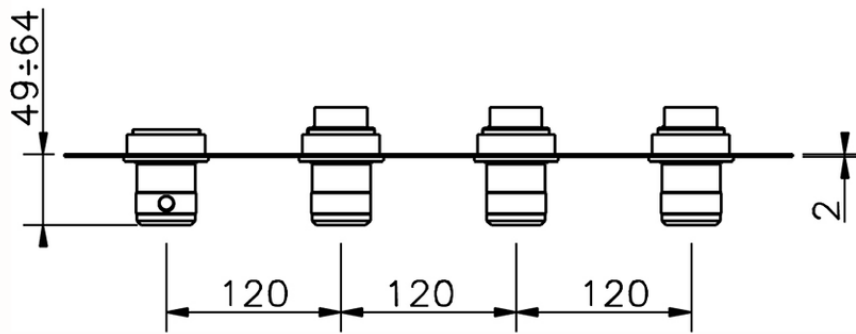

## Parte esterna termo doccia incasso 3 funzioni CHRONOS\_CR01R300

CR01R300

<https://www.huberitalia.com/parte-esterna-termo-doccia-incasso-3-funzioni-chronos-cr01r300>

ZB01R300

<https://www.huberitalia.com/parte-incasso-termostatico-3-funzioni-incasso-zb01r300>