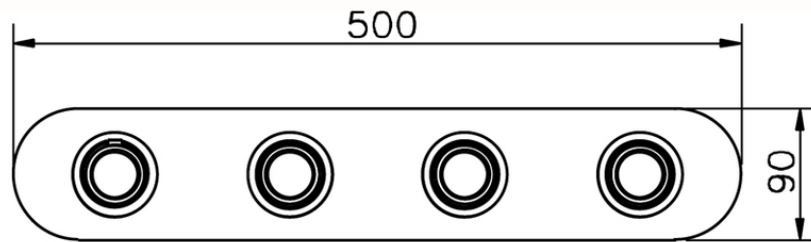

## Parte esterna termo doccia incasso 3 funzioni CHRONOS\_CR01R300

CR01R300

<https://www.huberitalia.com/parte-esterna-termo-doccia-incasso-3-funzioni-chronos-cr01r300>

ZB01R300

<https://www.huberitalia.com/parte-incasso-termostatico-3-funzioni-incasso-zb01r300>