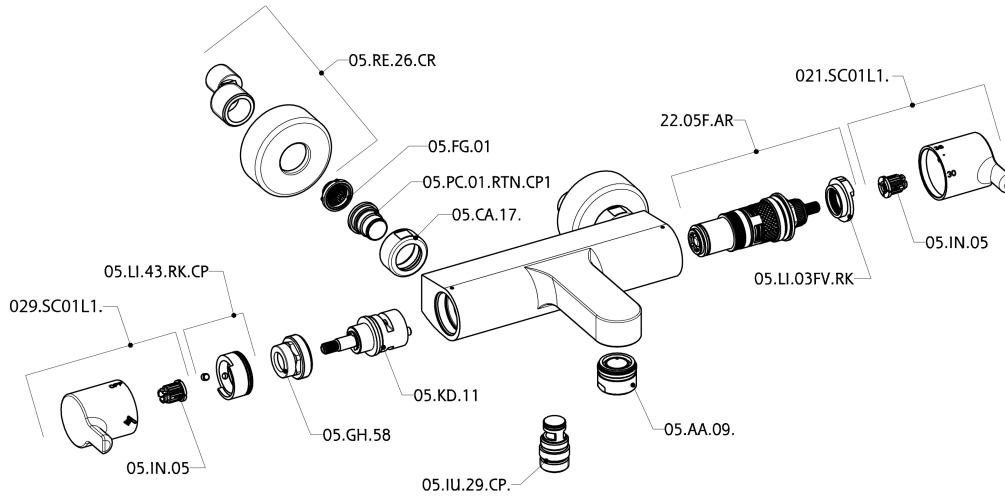

Miscelatore termostatico vasca H2_H2T21010

H2T21010

<https://huberitalia.com/miscelatore-termostatico-vasca-h2-h2t21010>

2024-11-21