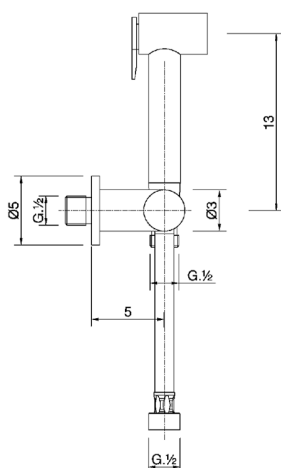

Set doccetta igienica completo IDROSCOPINI_TT007900

MODELLO **TT007900**

Set doccetta igienica completo, supporto murale con rubinetto da 1/2", doccetta igienica, flex Ottone 120 cm

FINITURE DISPONIBILI

CARATTERISTICHE

Doccetta igienica

Doccetta Igienica

Doccetta igienica multiforo, per la cura dell'igiene personale.

2024-11-21