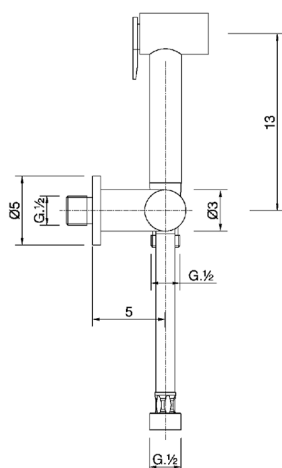

Set doccetta igienica completo IDROSCOPINI_TT007900

MODELLO **TT007900**

Set doccetta igienica completo, supporto murale con rubinetto da 1/2", doccetta igienica, flex Ottone 120 cm

FINITURE DISPONIBILI

CARATTERISTICHE

Doccetta igienica

Doccetta Igienica

Doccetta igienica multiforo, per la cura dell'igiene personale.

2024-11-21