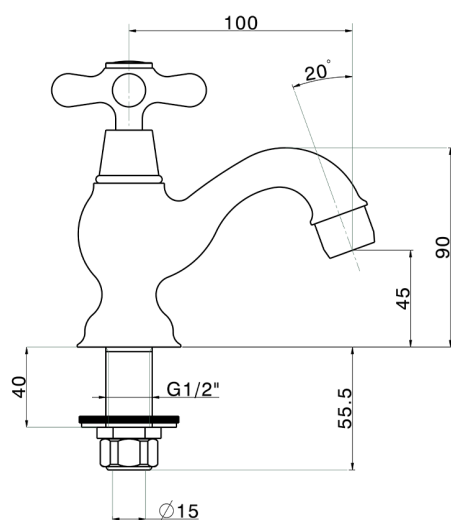

Rubinetto monoacqua CROISSETTE_CS000900

MODELLO **CS000900**

Rubinetto monoacqua, senza scarico automatico

FINITURE DISPONIBILI

21 21 Cromo

2G 2G Oro Antico

2W 2W Oro Spazzolato

CARATTERISTICHE

Rubinetto monoacqua CROISSETTE_CS000900

CS000900

<https://huberitalia.com/rubinetto-monoacqua-croisette-cs000900>

2024-11-21