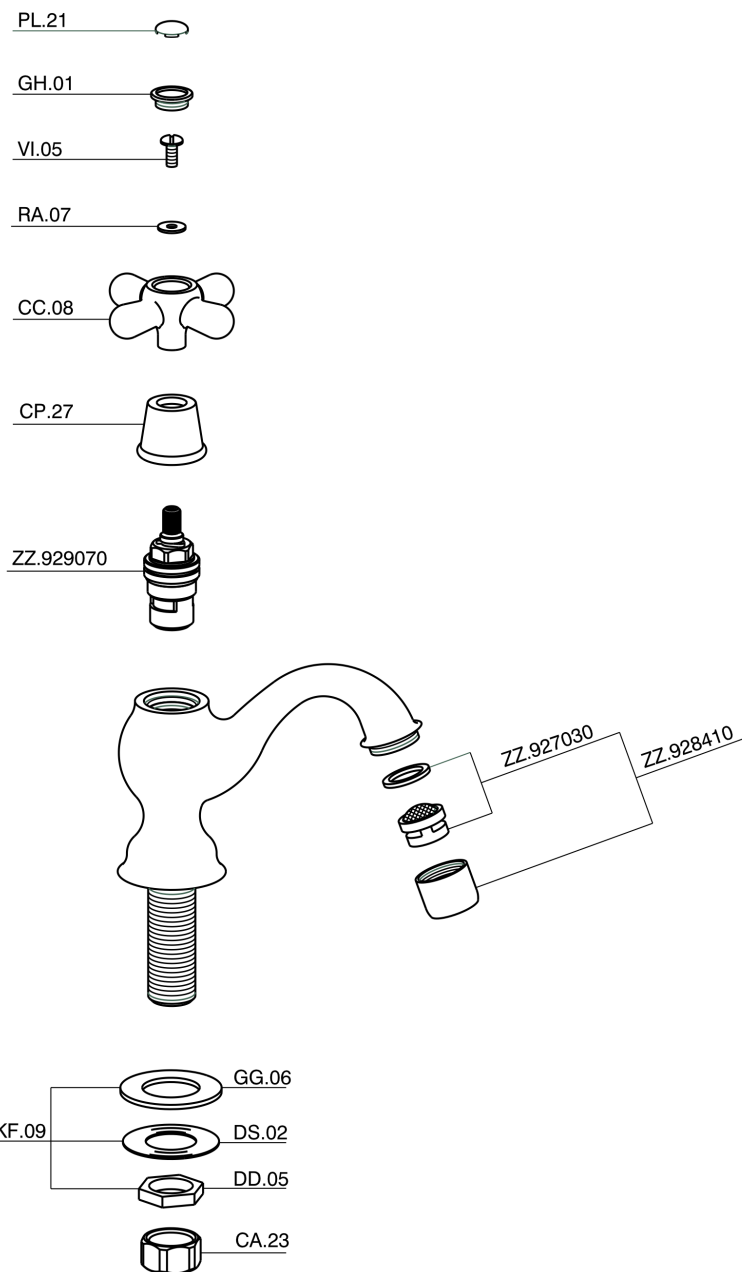

Rubinetto monoacqua CROISSETTE_CS000900

MODELLO **CS000900**

Rubinetto monoacqua, senza scarico automatico

FINITURE DISPONIBILI

21 21 Cromo

2G 2G Oro Antico

2W 2W Oro Spazzolato

CARATTERISTICHE

Rubinetto monoacqua CROISSETTE_CS000900

CS000900

<https://huberitalia.com/rubinetto-monoacqua-croisette-cs000900>

2024-11-21