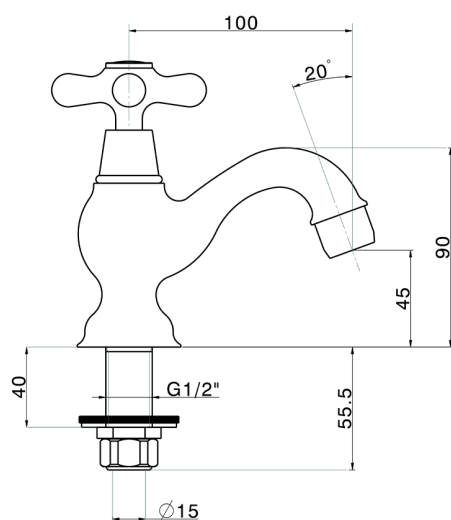

Rubinetto monoacqua CROISSETTE_CS000900

MODELLO **CS000900**

Rubinetto monoacqua, senza scarico automatico

FINITURE DISPONIBILI

21 21 Cromo

2G 2G Oro Antico

2W 2W Oro Spazzolato

CARATTERISTICHE

Rubinetto monoacqua CROISSETTE_CS000900

PL.21 

GH.01 

VI.05 

RA.07 

CC.08 

CP.27 

ZZ.929070 

GG.06 

KF.09  DS.02

DD.05 

CA.23 

CS000900

<https://huberitalia.com/rubinetto-monoacqua-croisette-cs000900>

2024-11-24