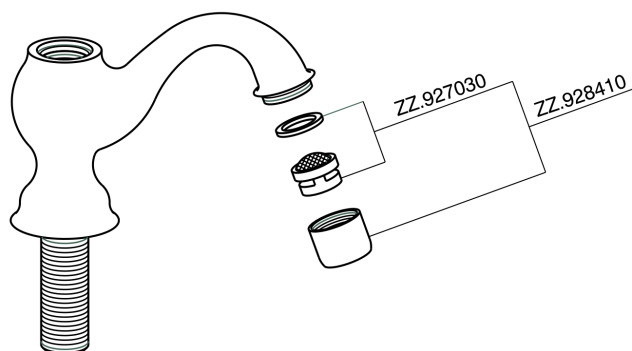

Rubinetto monoacqua CROISSETTE_CS000900

MODELLO **CS000900**

Rubinetto monoacqua, senza scarico automatico

FINITURE DISPONIBILI

21 21 Cromo

2G 2G Oro Antico

2W 2W Oro Spazzolato

CARATTERISTICHE

Rubinetto monoacqua CROISSETTE_CS000900

PL.21 

GH.01 

VI.05 

RA.07 

CC.08 

CP.27 

ZZ.929070 

GG.06 

KF.09  DS.02

DD.05 

CA.23 

CS000900

<https://huberitalia.com/rubinetto-monoacqua-croisette-cs000900>

2024-11-24