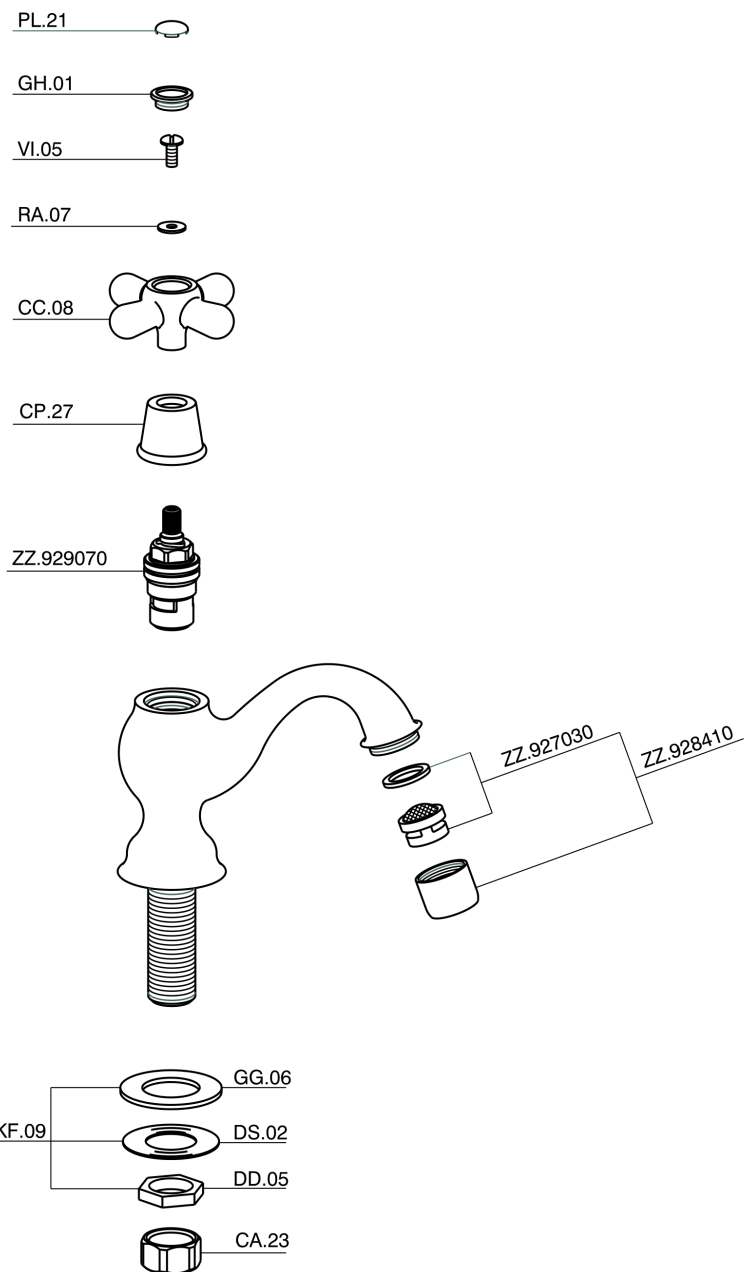

## Rubinetto monoacqua CROISSETTE\_CS000900

MODELLO **CS000900**

Rubinetto monoacqua, senza scarico automatico

FINITURE DISPONIBILI

**21** 21 Cromo

**2G** 2G Oro Antico

**2W** 2W Oro Spazzolato

CARATTERISTICHE

## Rubinetto monoacqua CROISSETTE\_CS000900

CS000900

<https://huberitalia.com/rubinetto-monoacqua-croisette-cs000900>

2024-11-21