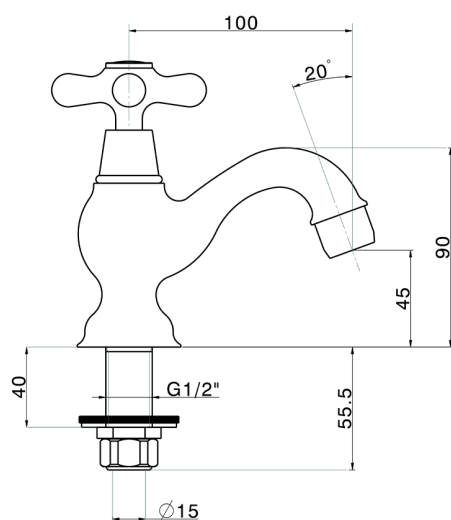

## Rubinetto monoacqua CROISSETTE\_CS000900

MODELLO **CS000900**

Rubinetto monoacqua, senza scarico automatico

FINITURE DISPONIBILI

**21** 21 Cromo

**2G** 2G Oro Antico

**2W** 2W Oro Spazzolato

CARATTERISTICHE

## Rubinetto monoacqua CROISSETTE\_CS000900

CS000900

<https://huberitalia.com/rubinetto-monoacqua-croisette-cs000900>

2024-11-21