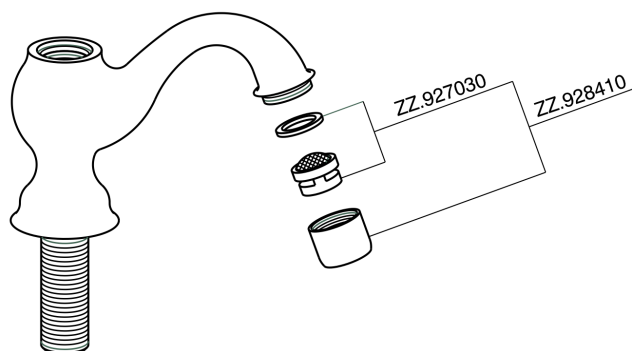

Rubinetto monoacqua CROISSETTE_CS000900

PL.21 

GH.01 

VI.05 

RA.07 

CC.08 

CP.27 

ZZ.929070 

GG.06 

KF.09  DS.02

DD.05 

CA.23 

CS000900

<https://huberitalia.com/rubinetto-monoacqua-croisette-cs000900>

2024-11-21