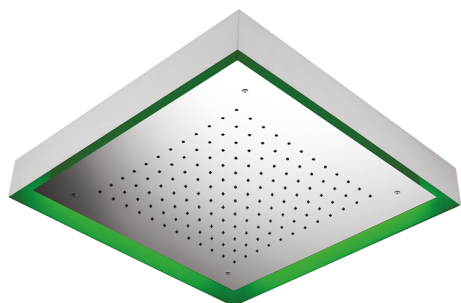

Soffione a soffitto con cromoterapia 570x570 mm ZEN_ZS1C0135

MODELLO **ZS1C0135**

Soffione a soffitto con cromoterapia 570x570 mm, con carter esterno bianco, funzioni pioggia, cromoterapia, con pulsantiera ad incasso, acciaio inox AISI 304

FINITURE DISPONIBILI

40 40 Nero Opaco

4Q 4Q Bianco Opaco

D1 D1 Inox Spazzolato

D2 D2 Inox Lucido

CARATTERISTICHE

2024-11-21