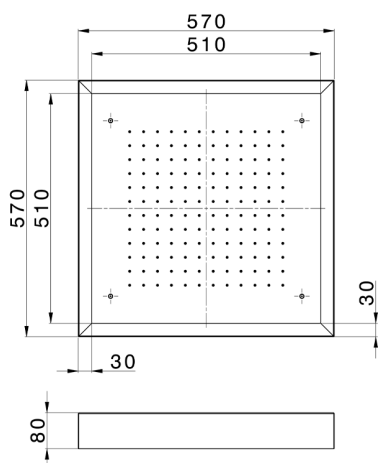

Soffione a soffitto con cromoterapia 570x570 mm ZEN_ZS1C0135

MODELLO **ZS1C0135**

Soffione a soffitto con cromoterapia 570x570 mm, con carter esterno bianco, funzioni pioggia, cromoterapia, con pulsantiera ad incasso, acciaio inox AISI 304