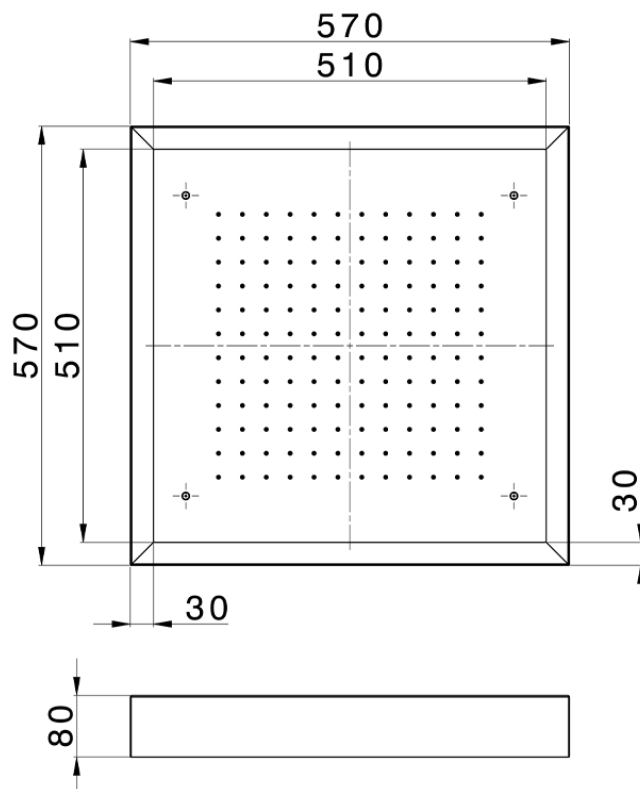

## Soffione a soffitto con cromoterapia 570x570 mm ZEN\_ZS1C0135

ZS1C0135

<https://huberitalia.com/soffione-a-soffitto-con-cromoterapia-570x570-mm-zen-zs1c0135>

2024-11-21