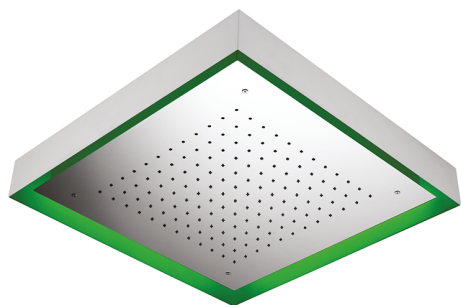

Soffione a soffitto con cromoterapia 570x570 mm ZEN_ZS1C0135

MODELLO **ZS1C0135**

Soffione a soffitto con cromoterapia 570x570 mm, con carter esterno bianco, funzioni pioggia, cromoterapia, con pulsantiera ad incasso, acciaio inox AISI 304

FINITURE DISPONIBILI

40 40 Nero Opaco

4Q 4Q Bianco Opaco

D1 D1 Inox Spazzolato

D2 D2 Inox Lucido

CARATTERISTICHE

2024-11-21