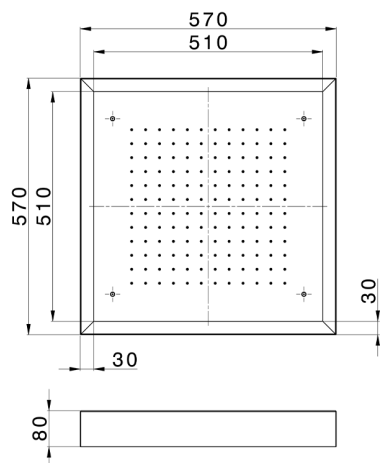

Soffione a soffitto con cromoterapia 570x570 mm ZEN_ZS1C0135

MODELLO **ZS1C0135**

Soffione a soffitto con cromoterapia 570x570 mm, con carter esterno bianco, funzioni pioggia, cromoterapia, con pulsantiera ad incasso, acciaio inox AISI 304