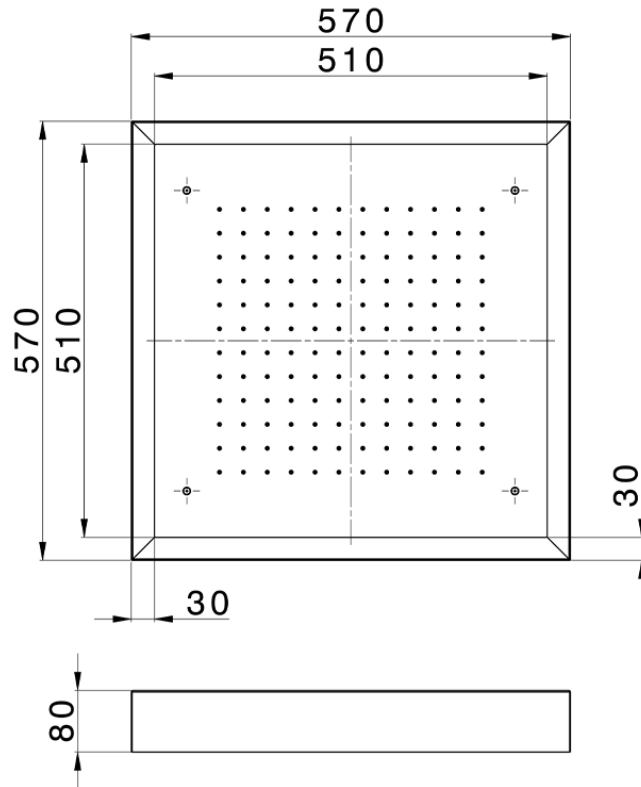

Soffione a soffitto con cromoterapia 570x570 mm ZEN_ZS1C0135

ZS1C0135

<https://huberitalia.com/soffione-a-soffitto-con-cromoterapia-570x570-mm-zen-zs1c0135>

2024-11-21